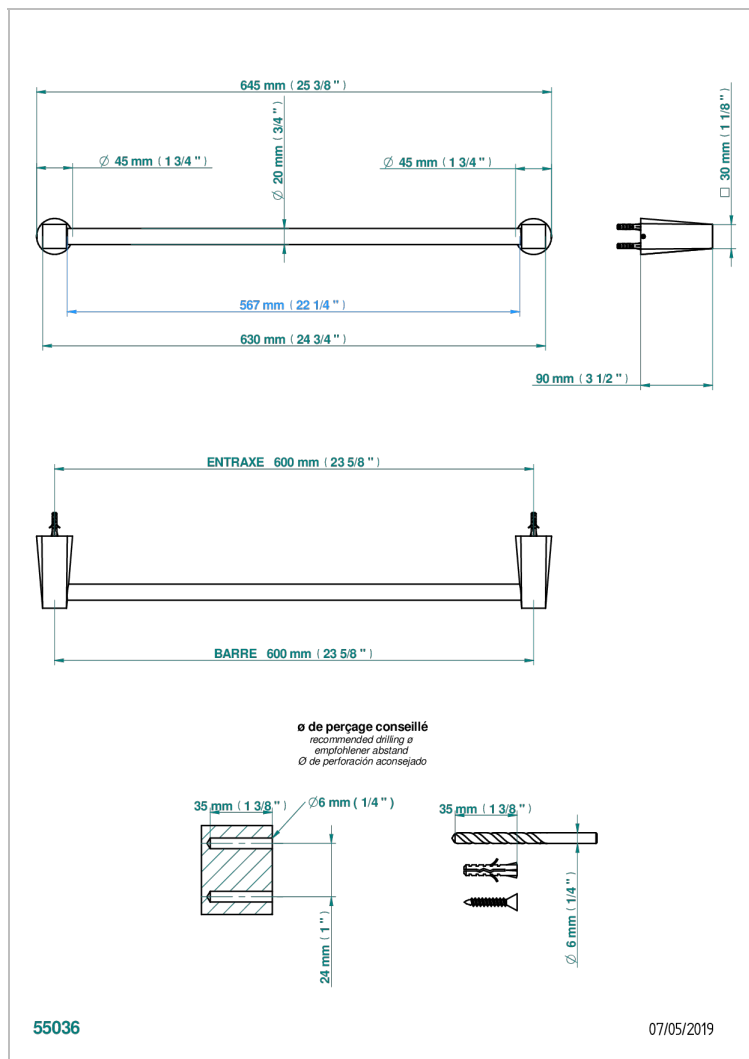

METAMORPHOSE CERAMIQUE BLANCHE

G6E-520/60

Porte-serviette 1 barre fixe Ø 20 mm long. 600 mm

CARACTÉRISTIQUES

- Métamorphose Céramique blanche
- Porte-serviette 1 barre fixe Ø 20 mm long. 600 mm

FINITIONS DISPONIBLES