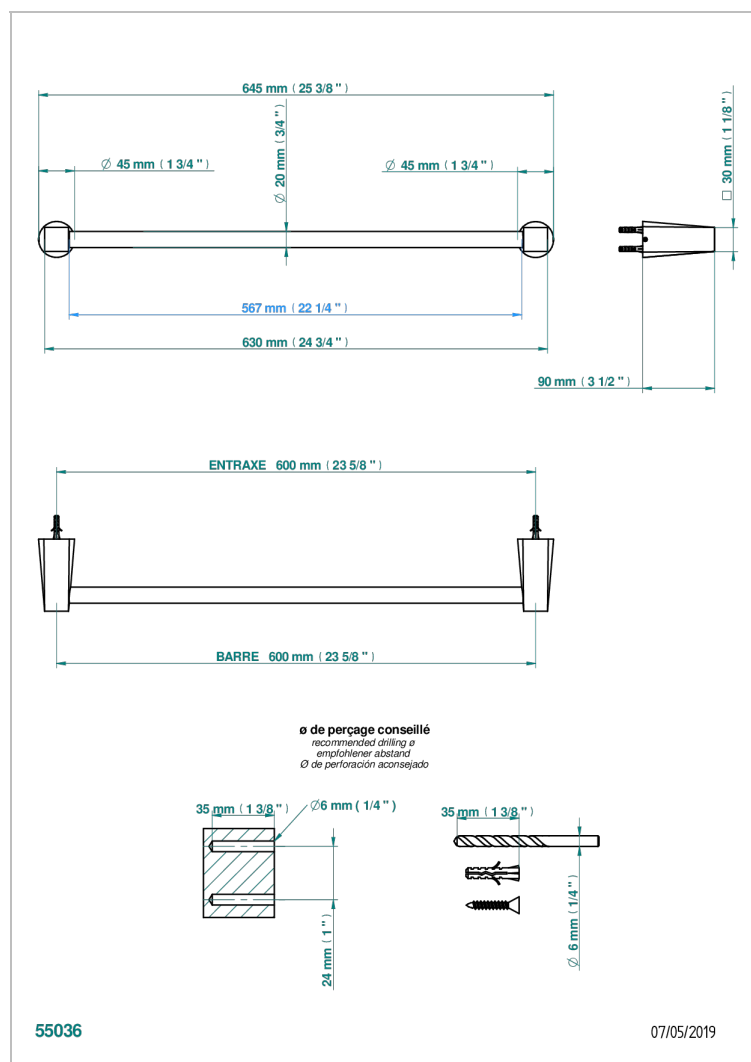

# МЕТАМОРФОЗЕ С БЕЛОИ КЕРАМИКОИ

G6E-520/60

Полотенцедержатель, длина 24"

## ХАРАКТЕРИСТИКИ

- Metamorphose с белой керамикой
- Полотенцедержатель, длина 24"