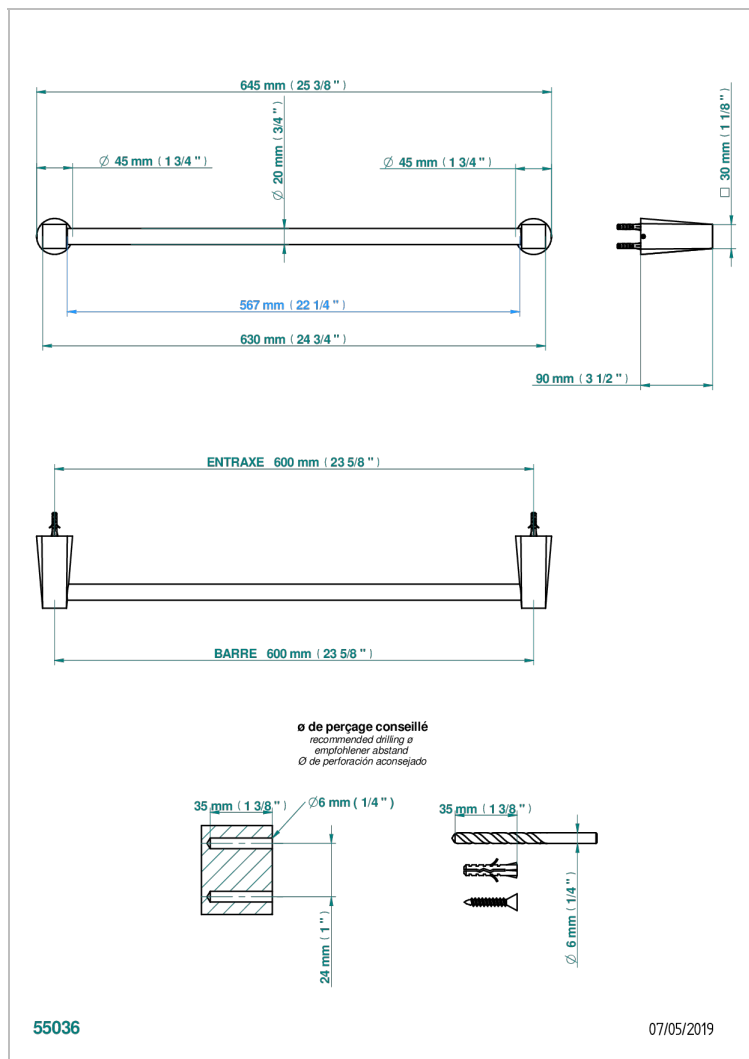

METAMORPHOSE WHITE CERAMIC

G6E-520/60

单杆固定毛巾架，直径20毫米，长600毫米

特色

- Métamorphose White Ceramic
- 单杆固定毛巾架，直径20毫米，长600毫米

可选饰面

Black ceram - D30
Blush PVD - H62
Graphite PVD - H64
Matt Umber PVD - H67
Matt blush PVD - H60
Matt graphite PVD - H65