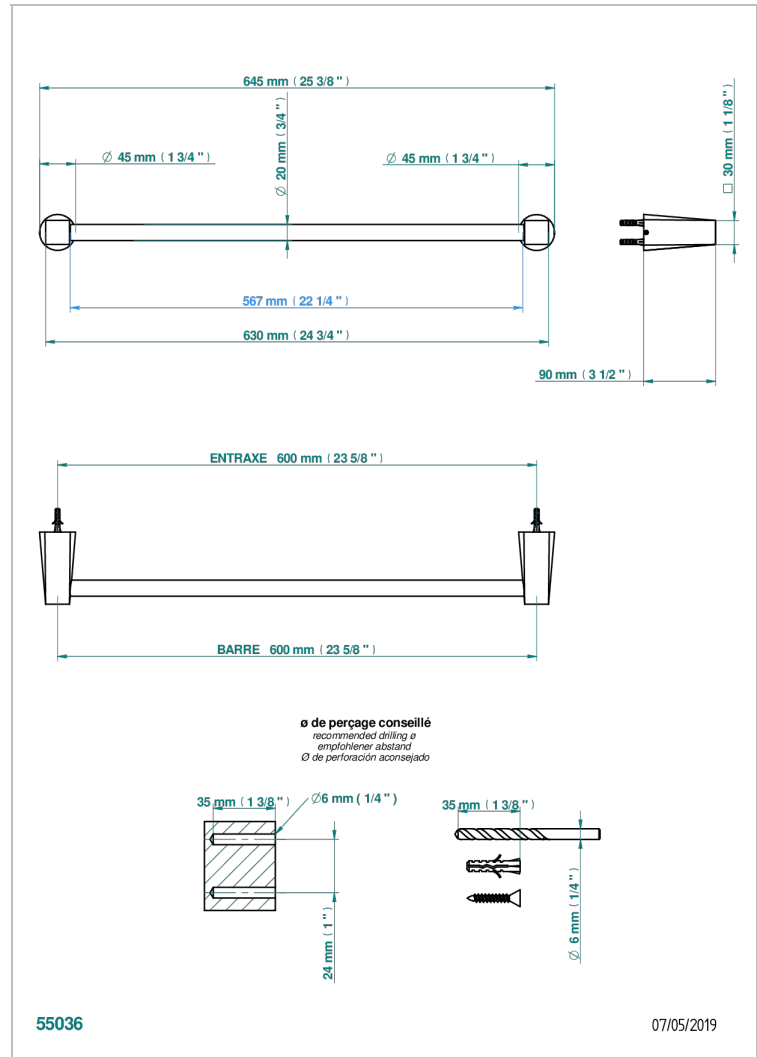

METAMORPHOSE CERAMIQUE NOIRE

G6D-520/60

Porte-serviette 1 barre fixe Ø 20 mm long. 600 mm

THG[®]
PARIS

CARACTÉRISTIQUES

- Métamorphose Céramique noire
- Porte-serviette 1 barre fixe Ø 20 mm long. 600 mm

FINITIONS DISPONIBLES