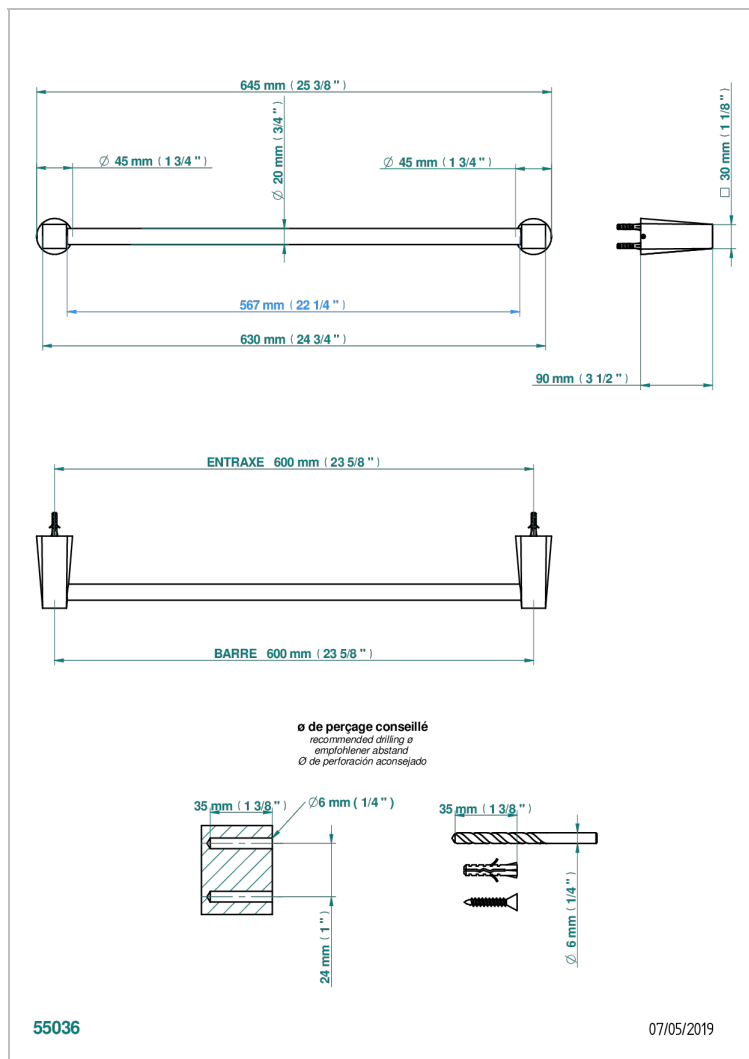

МЕТАМОРФОЗЕ С ЧЕРНОЙ КЕРАМИКОЙ

G6D-520/60

Полотенцедержатель, длина 24"

ХАРАКТЕРИСТИКИ

- Metamorphose с чёрной керамикой
- Полотенцедержатель, длина 24"

ДОСТУПНЫЕ ВАРИАНТЫ ПОКРЫТИЙ

Black ceram - D30
Blush PVD - H62
Graphite PVD - H64
Matt Umber PVD - H67
Matt blush PVD - H60
Matt graphite PVD - H65