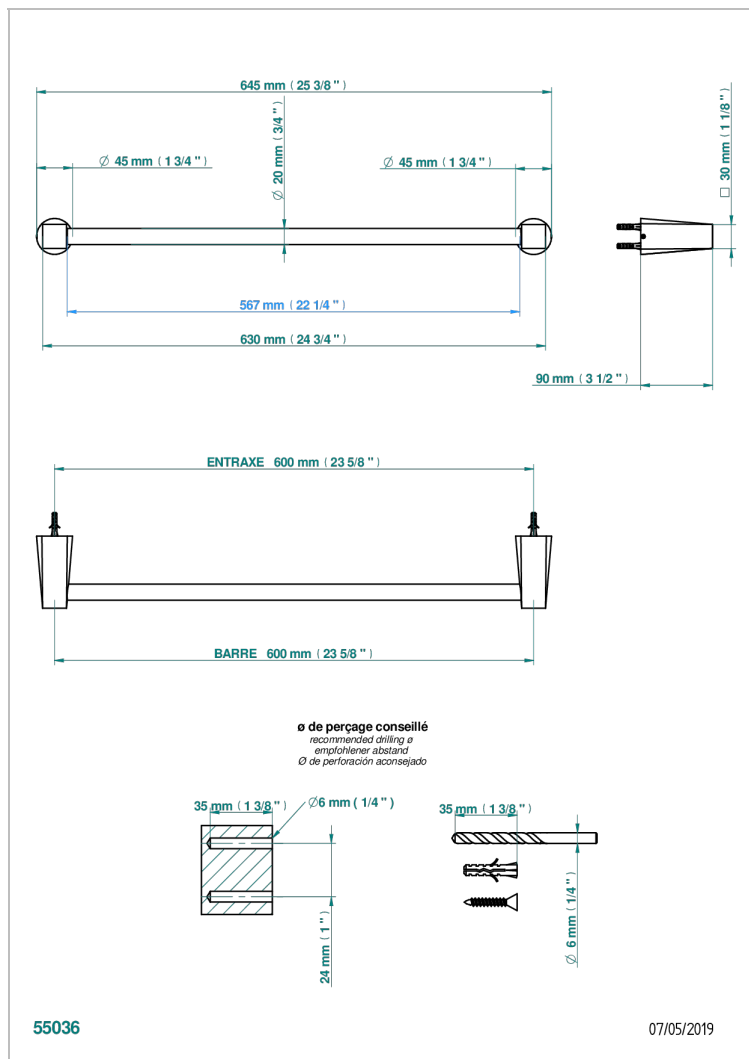

METAMORPHOSE BLACK CERAMIC

G6D-520/60

单杆固定毛巾架，直径20毫米，长600毫米

特色

- Métamorphose Black Ceramic
- 单杆固定毛巾架，直径20毫米，长600毫米

可选饰面

Black ceram - D30
Blush PVD - H62
Graphite PVD - H64
Matt Umber PVD - H67
Matt blush PVD - H60
Matt graphite PVD - H65