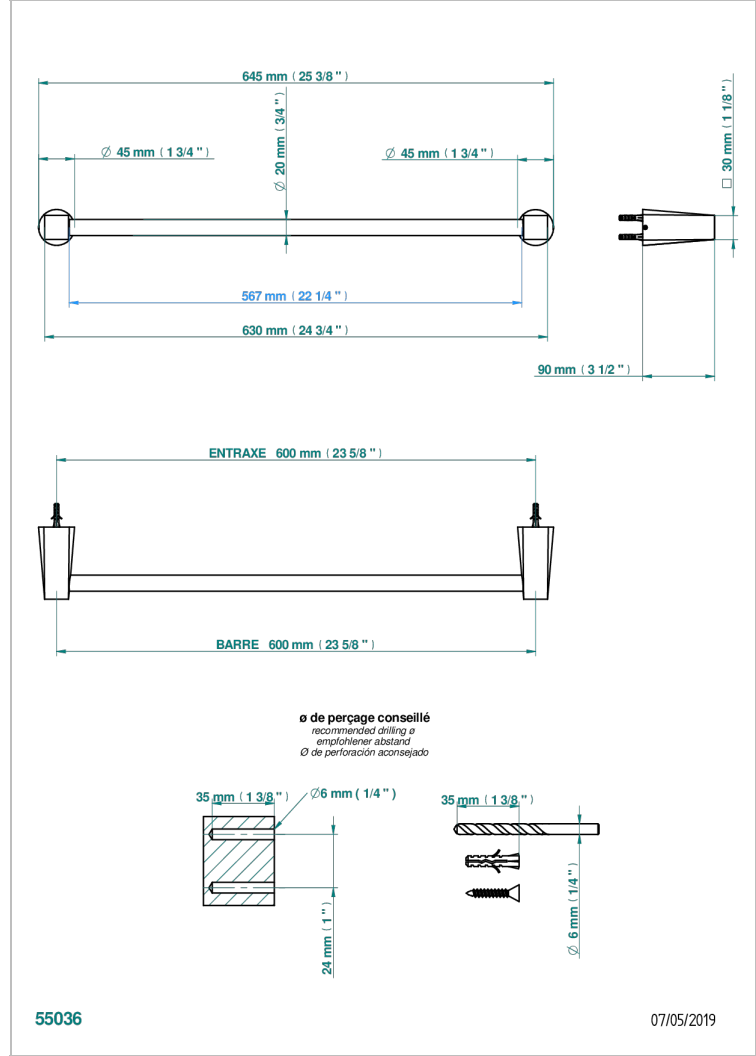

# METAMORPHOSE CARBONE

G6C-520/60

Porte-serviette 1 barre fixe Ø 20 mm long. 600 mm

THG<sup>®</sup>  
PARIS

## CARACTÉRISTIQUES

- Métamorphose Carbone
- Porte-serviette 1 barre fixe Ø 20 mm long. 600 mm