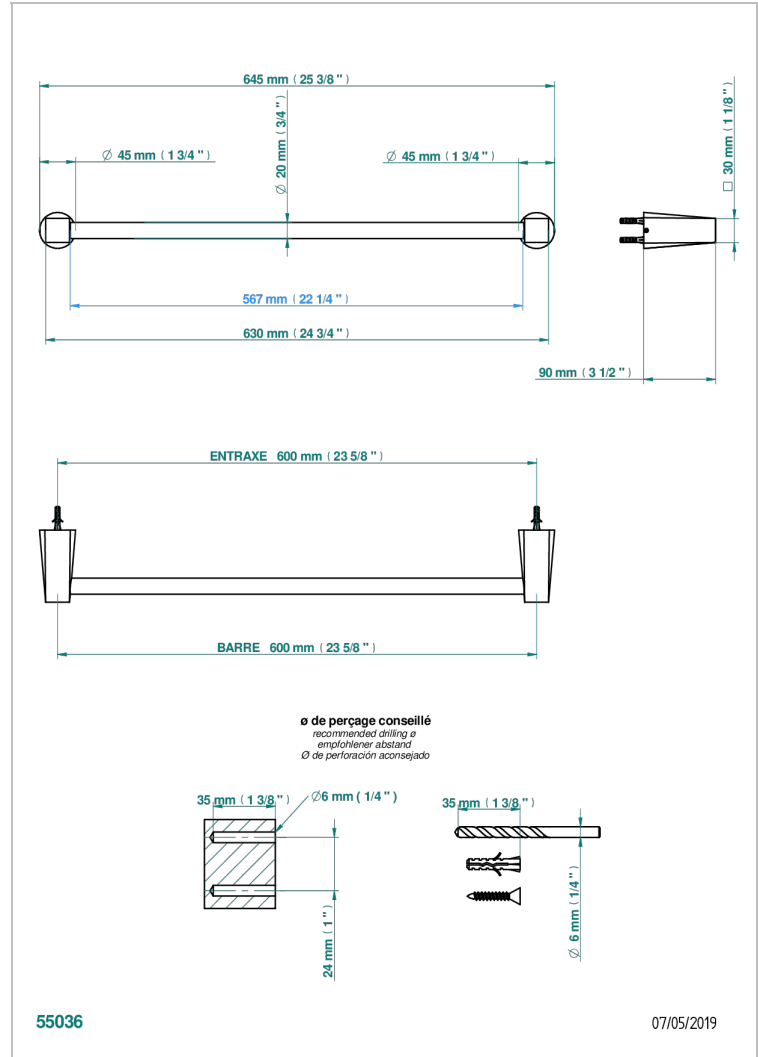

METAMORPHOSE CARBONE

G6C-520/60

Porte-serviette 1 barre fixe Ø 20 mm long. 600 mm

THG[®]
PARIS

CARACTÉRISTIQUES

- Métamorphose Carbone
- Porte-serviette 1 barre fixe Ø 20 mm long. 600 mm

FINITIONS DISPONIBLES