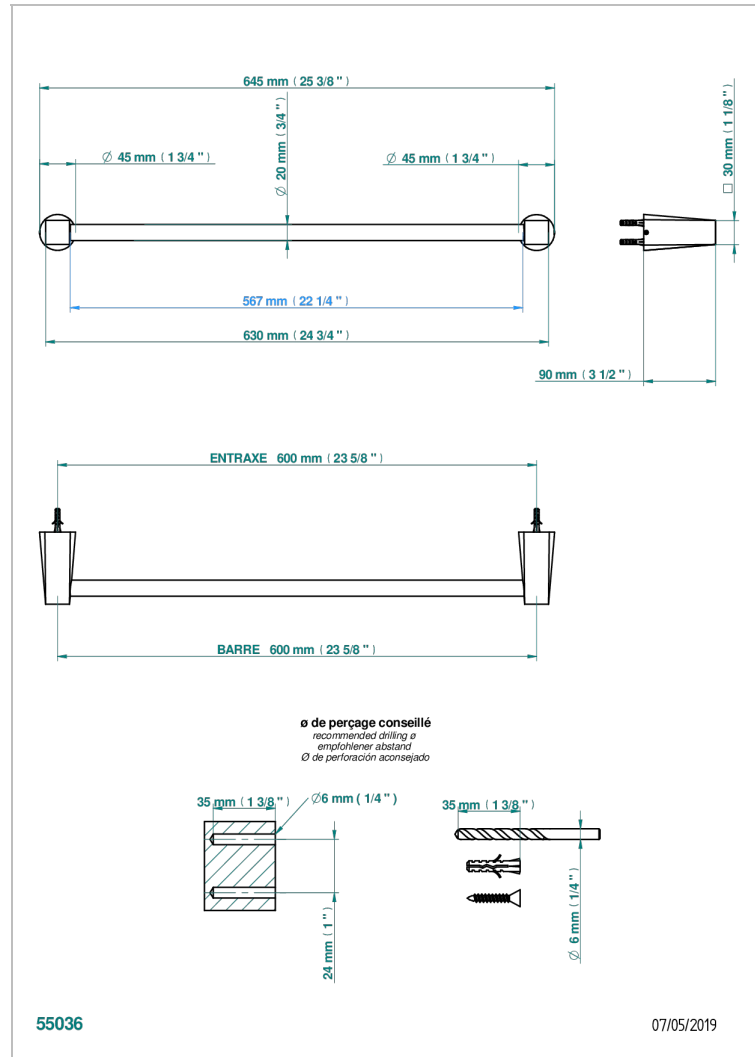

# METAMORPHOSE CARBON

G6C-520/60

Handtuchstange Länge 600 mm

THG<sup>®</sup>  
PARIS

## EIGENSCHAFTEN

- Métamorphose Carbon
- Handtuchstange Länge 600 mm