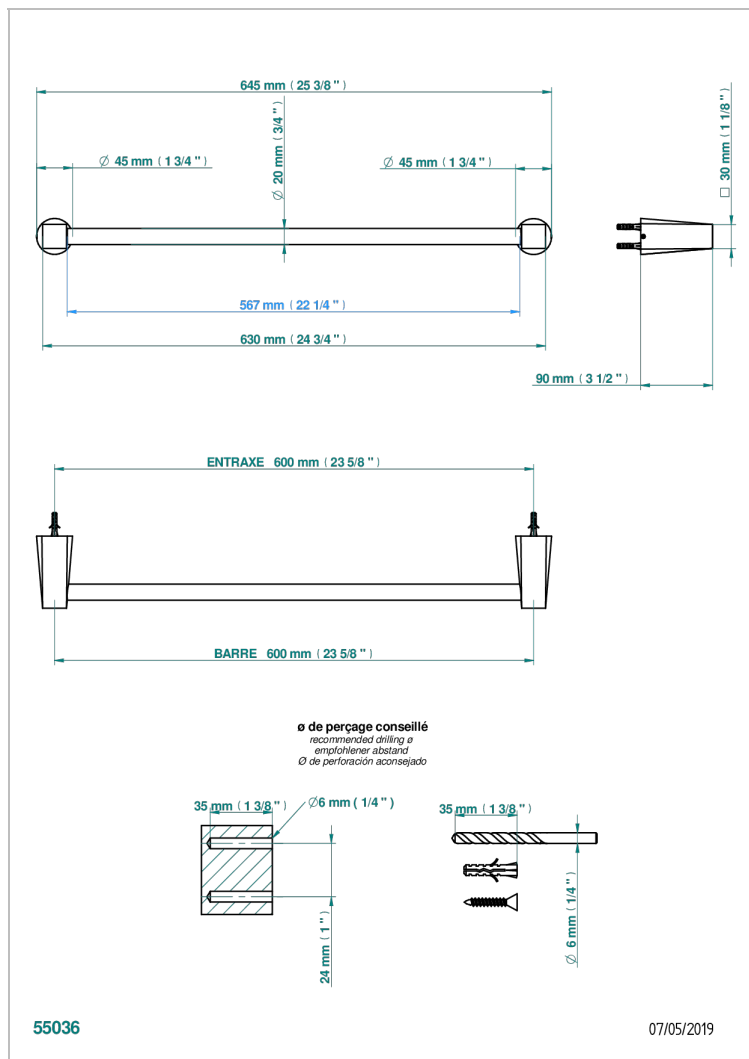

МЕТАМОРФОЗЕ С УГЛЕРОДНЫМ ВОЛОКНОМ

G6C-520/60

Полотенцедержатель, длина 24"

ХАРАКТЕРИСТИКИ

- Metamorphose с углеродным волокном
- Полотенцедержатель, длина 24"

ДОСТУПНЫЕ ВАРИАНТЫ ПОКРЫТИЙ

Black ceram - D30
Blush PVD - H62
Graphite PVD - H64
Matt Umber PVD - H67
Matt blush PVD - H60
Matt graphite PVD - H65