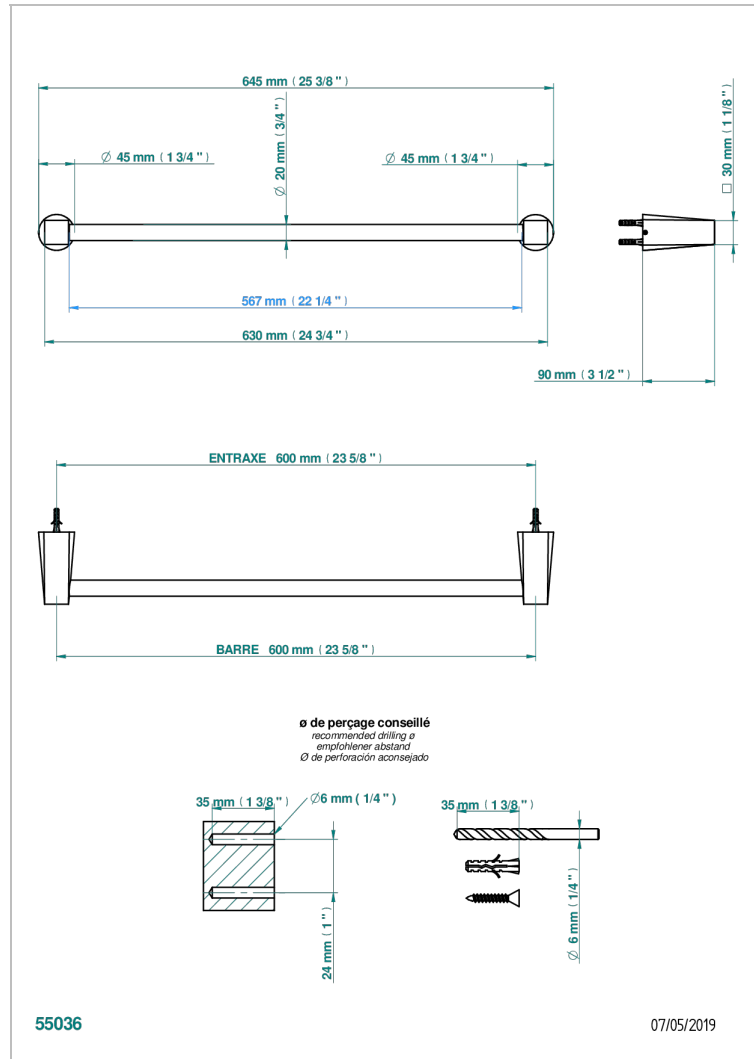

METAMORPHOSE CARBON

G6C-520/60

单杆固定毛巾架，直径20毫米，长600毫米

特色

- Métamorphose Carbon
- 单杆固定毛巾架，直径20毫米，长600毫米

可选饰面

Black ceram - D30
Blush PVD - H62
Graphite PVD - H64
Matt Umber PVD - H67
Matt blush PVD - H60
Matt graphite PVD - H65