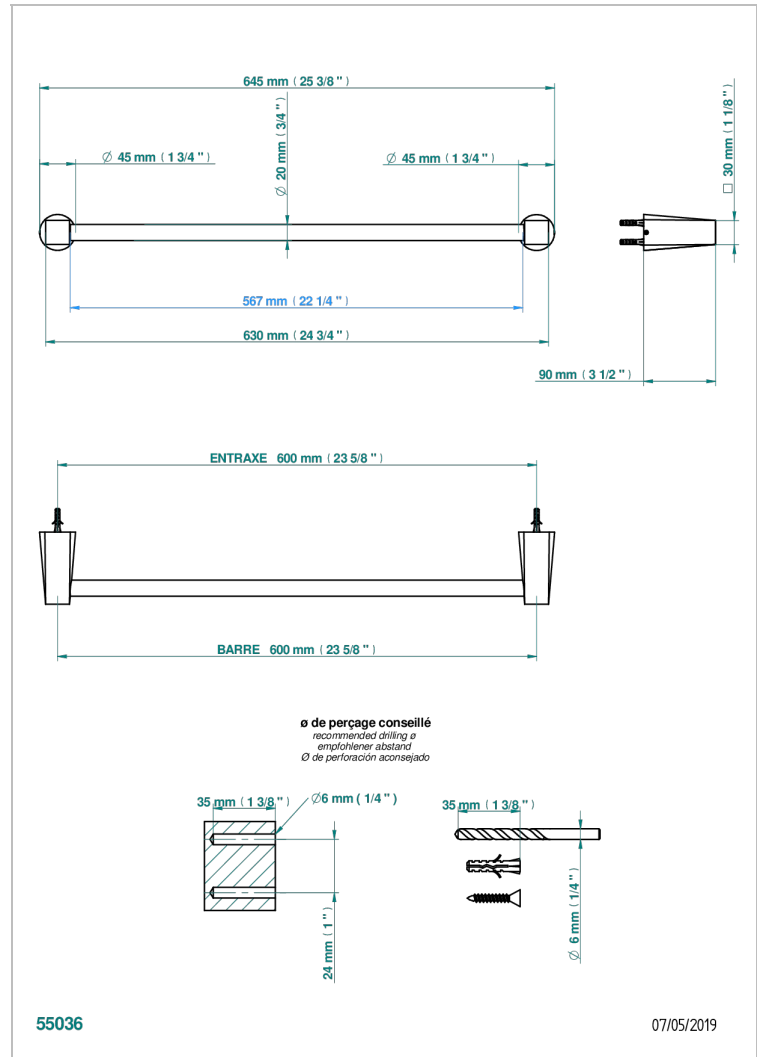

METAMORPHOSE CON MANETAS

G6B-520/60

Toallero lg 600 mm

THG[®]
PARIS

CARACTERÍSTICAS

- Métamorphose con manetas
- Toallero lg 600 mm

ACABADOS DISPONIBLES

Bronce claro - D01
Cerámica negra mate - D30
Cobre viejo mate - H07
Cromo - A02
Cromo mate - C02
Dorado - F01