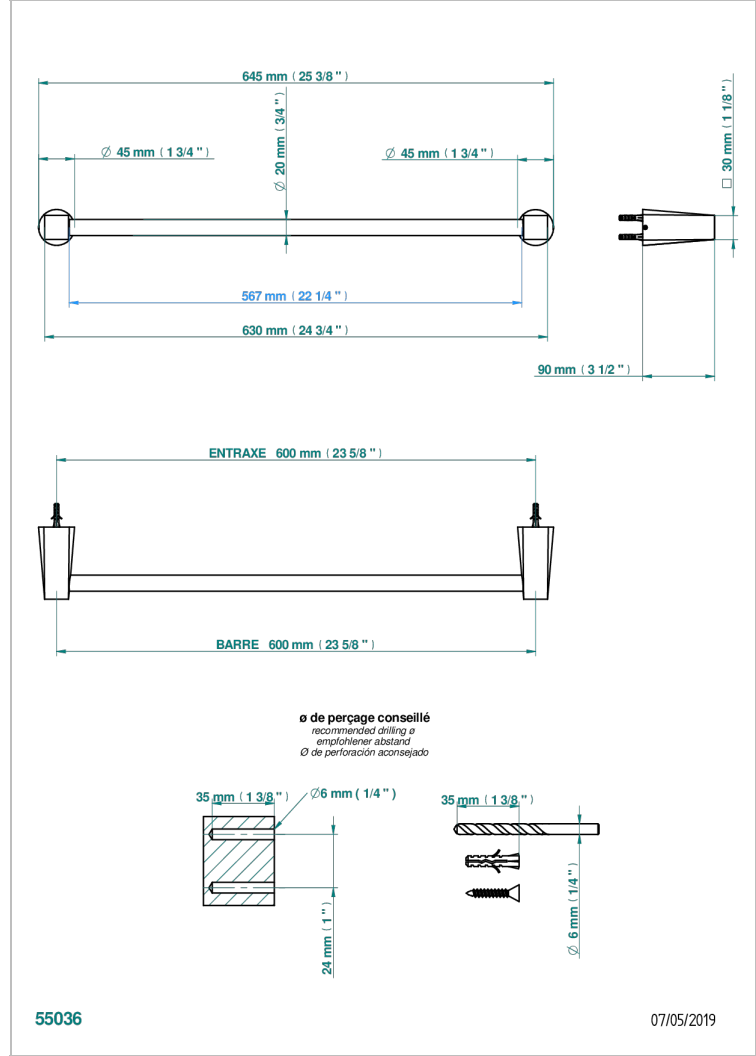

METAMORPHOSE A MANETTES

G6B-520/60

Porte-serviette 1 barre fixe Ø 20 mm long. 600 mm

THG[®]
PARIS

CARACTÉRISTIQUES

- Métamorphose à manettes
- Porte-serviette 1 barre fixe Ø 20 mm long. 600 mm

FINITIONS DISPONIBLES