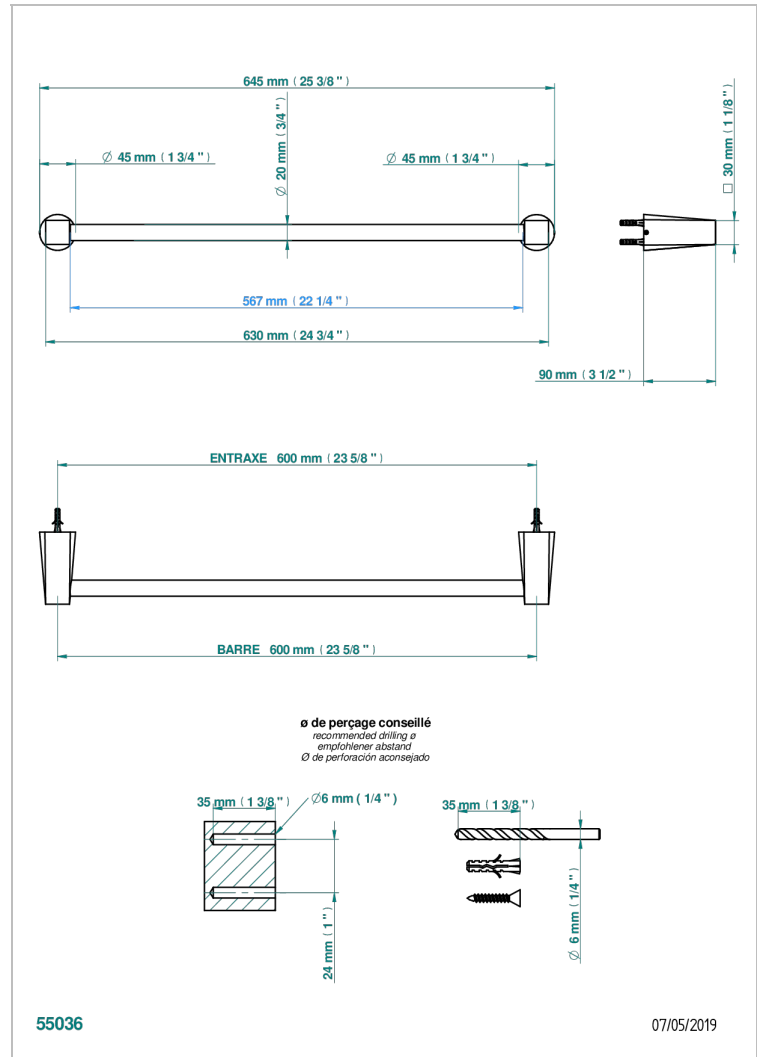

# METAMORPHOSE CON MANETAS

G6B-520/60

Toallero lg 600 mm

THG<sup>®</sup>  
PARIS

## CARACTERÍSTICAS

- Métamorphose con manetas
- Toallero lg 600 mm