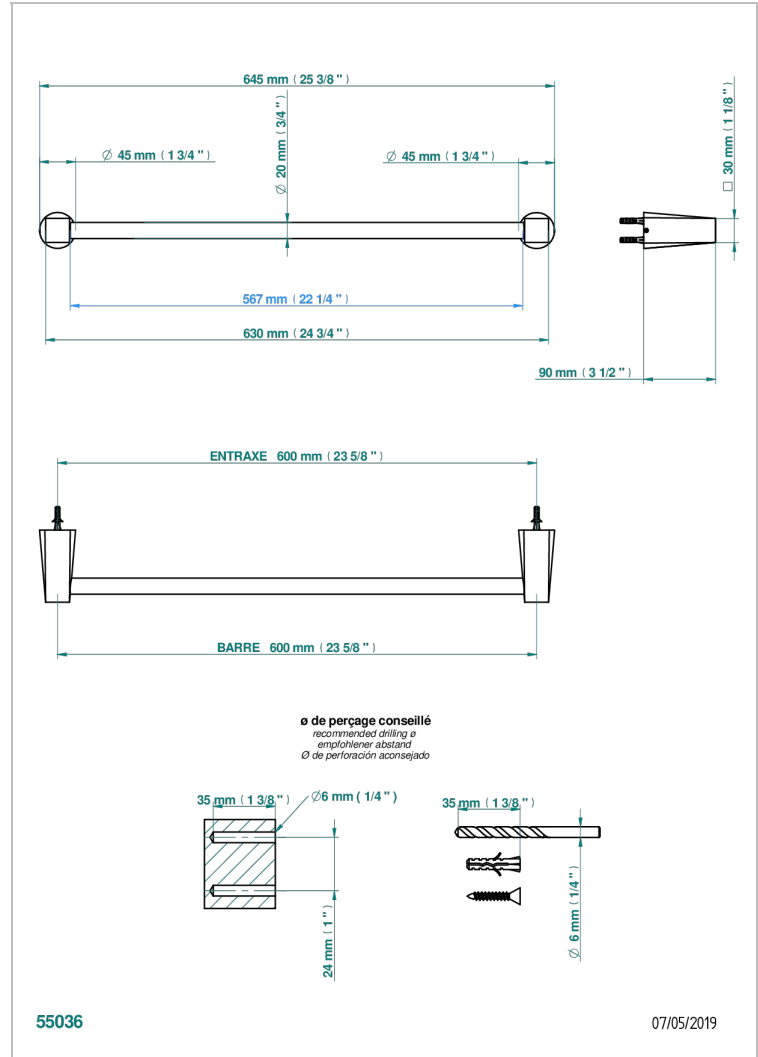

METAMORPHOSE MIT HEBEL

G6B-520/60

Handtuchstange Länge 600 mm

THG[®]
PARIS

EIGENSCHAFTEN

- Métamorphose mit Hebel
- Handtuchstange Länge 600 mm

VERFÜGBARE OBERFLÄCHEN

Altnickel - H28
Blassgold - F30
Blassgold matt unlackiert - F31
Bronze hell - D01
Chrom - A02
Chrom matt - C02