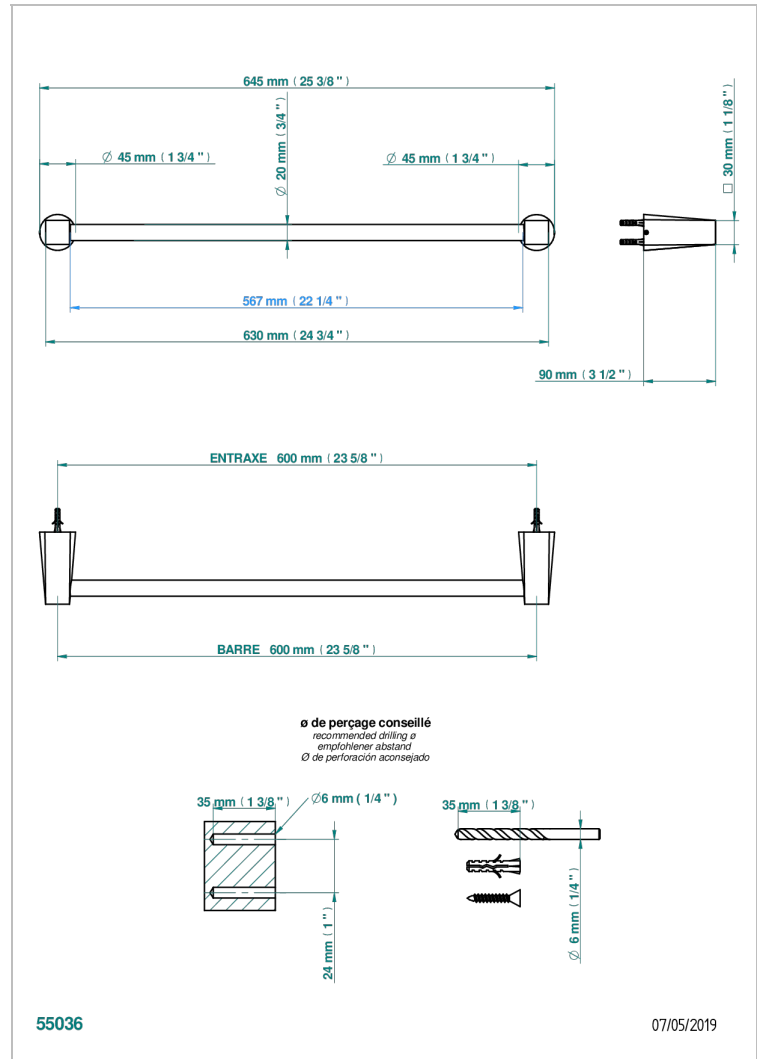

# METAMORPHOSE WITH LEVER

G6B-520/60

单杆固定毛巾架，直径20毫米，长600毫米

## 特色

- Métamorphose with lever
- 单杆固定毛巾架，直径20毫米，长600毫米