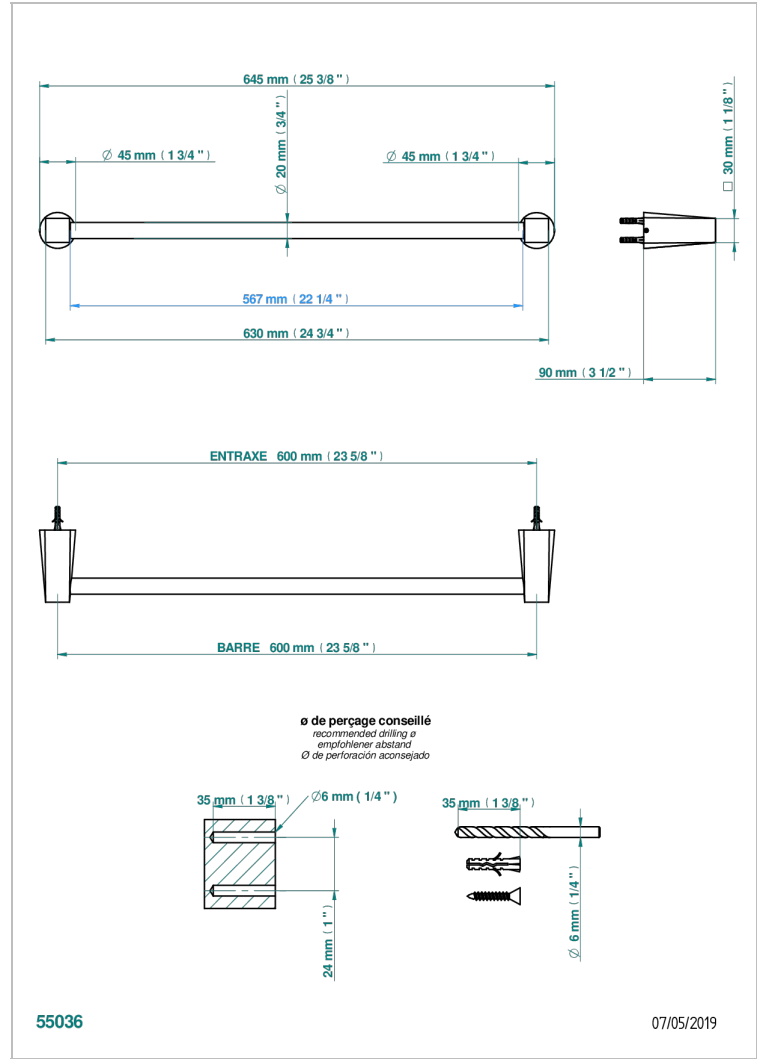

METAMORPHOSE

G6A-520/60

Porte-serviette 1 barre fixe Ø 20 mm long. 600 mm

THG[®]
PARIS

CARACTÉRISTIQUES

- Métamorphose
- Porte-serviette 1 barre fixe Ø 20 mm long. 600 mm

FINITIONS DISPONIBLES

Bronze clair - D01
Chromé - A02
Chromé mat - C02
Doré brillant - F01
Doré mat - F07
Nickel brillant - B01

Nickel mat - C01
Noir mat céramique - D30
Or pâle - F30
Or pâle mat - F31
Pvd blush - H62
Pvd blush mat - H60

Pvd couleur bronze brown - F33
Pvd couleur bronze brown - mat - F34
Pvd couleur doré - H52
Pvd couleur doré mat - H53
Pvd couleur laiton - H49
Pvd couleur laiton mat - H50