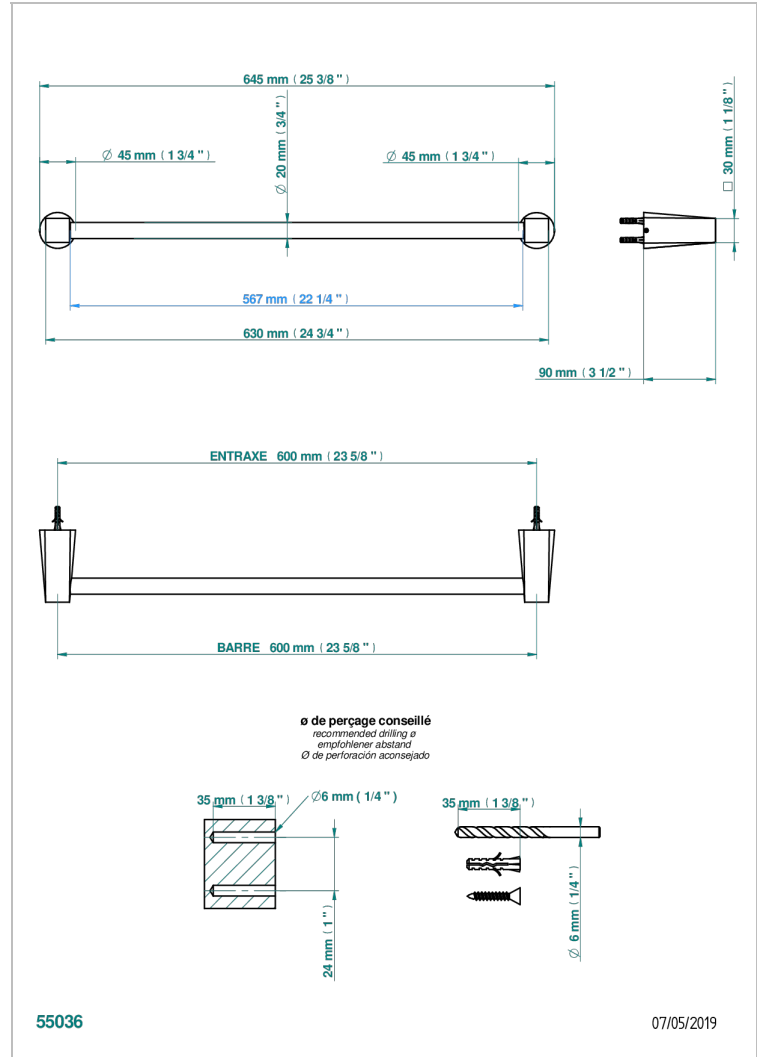

# METAMORPHOSE

G6A-520/60

Porte-serviette 1 barre fixe Ø 20 mm long. 600 mm

THG<sup>®</sup>  
PARIS

## CARACTÉRISTIQUES

- Métamorphose
- Porte-serviette 1 barre fixe Ø 20 mm long. 600 mm