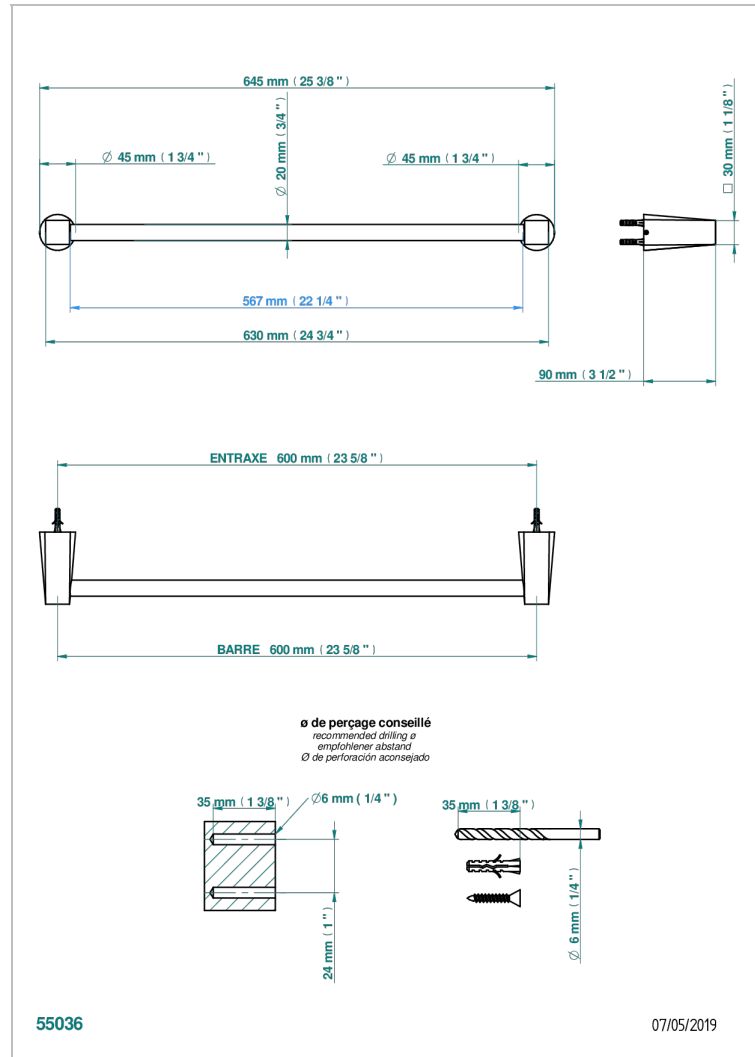

METAMORPHOSE

G6A-520/60

Handtuchstange Länge 600 mm

THG[®]
PARIS

EIGENSCHAFTEN

- Métamorphose
- Handtuchstange Länge 600 mm

VERFÜGBARE OBERFLÄCHEN

Altnickel - H28
Blassgold - F30
Blassgold matt unlackiert - F31
Bronze hell - D01
Chrom - A02
Chrom matt - C02