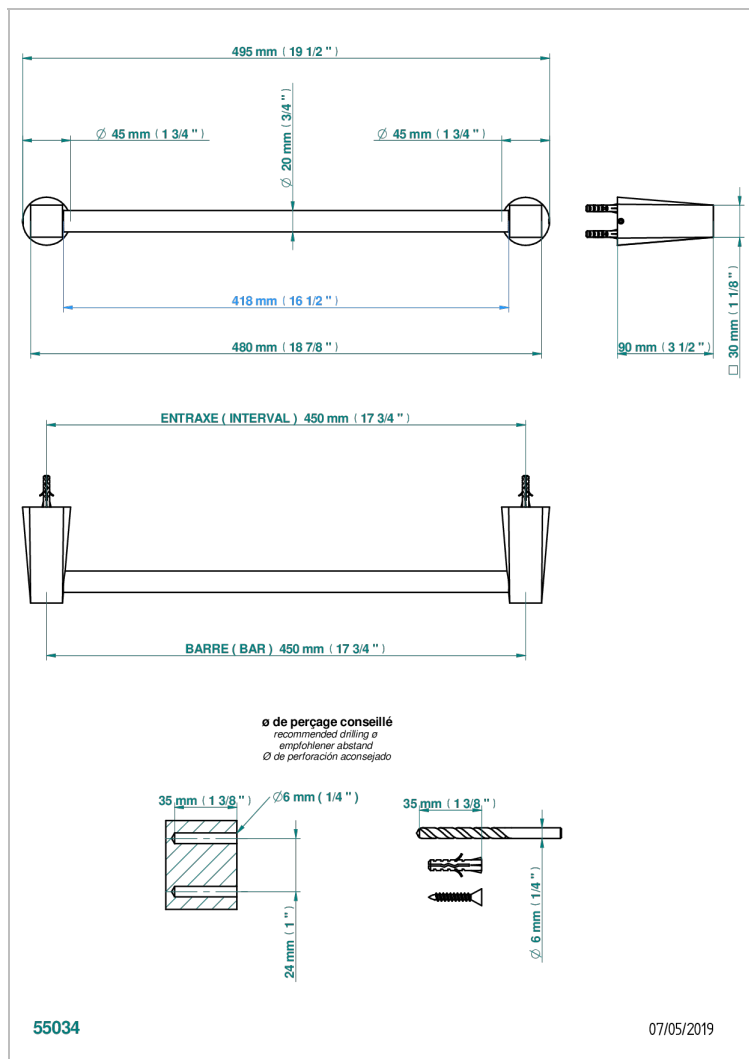

# METAMORPHOSE CERAMIQUE BLANCHE

G6E-520/45

Porte-serviette 1 barre fixe Ø 20 mm long. 450 mm

## CARACTÉRISTIQUES

- Métamorphose Céramique blanche
- Porte-serviette 1 barre fixe Ø 20 mm long. 450 mm