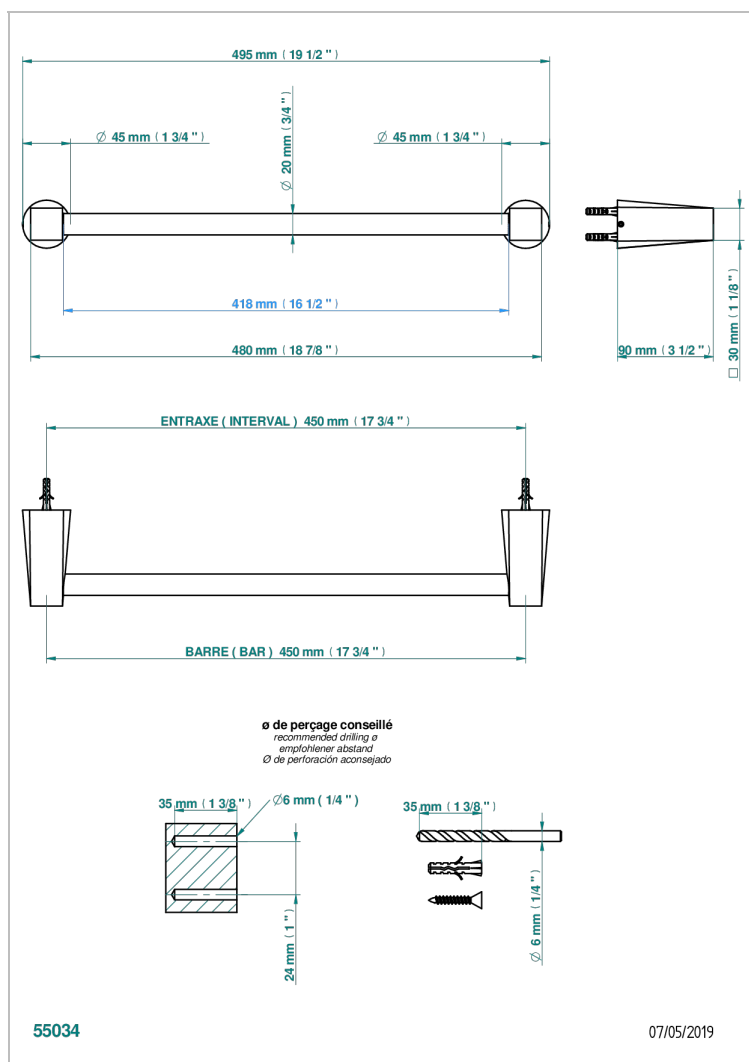

МЕТАМОРФОЗЕ С БЕЛОИ КЕРАМИКОИ

G6E-520/45

Полотенцедержатель, длина 18"

THG[®]
PARIS

ХАРАКТЕРИСТИКИ

- Metamorphose с белой керамикой
- Полотенцедержатель, длина 18"

ДОСТУПНЫЕ ВАРИАНТЫ ПОКРЫТИЙ

Black ceram - D30
Blush PVD - H62
Graphite PVD - H64
Matt Umber PVD - H67
Matt blush PVD - H60
Matt graphite PVD - H65