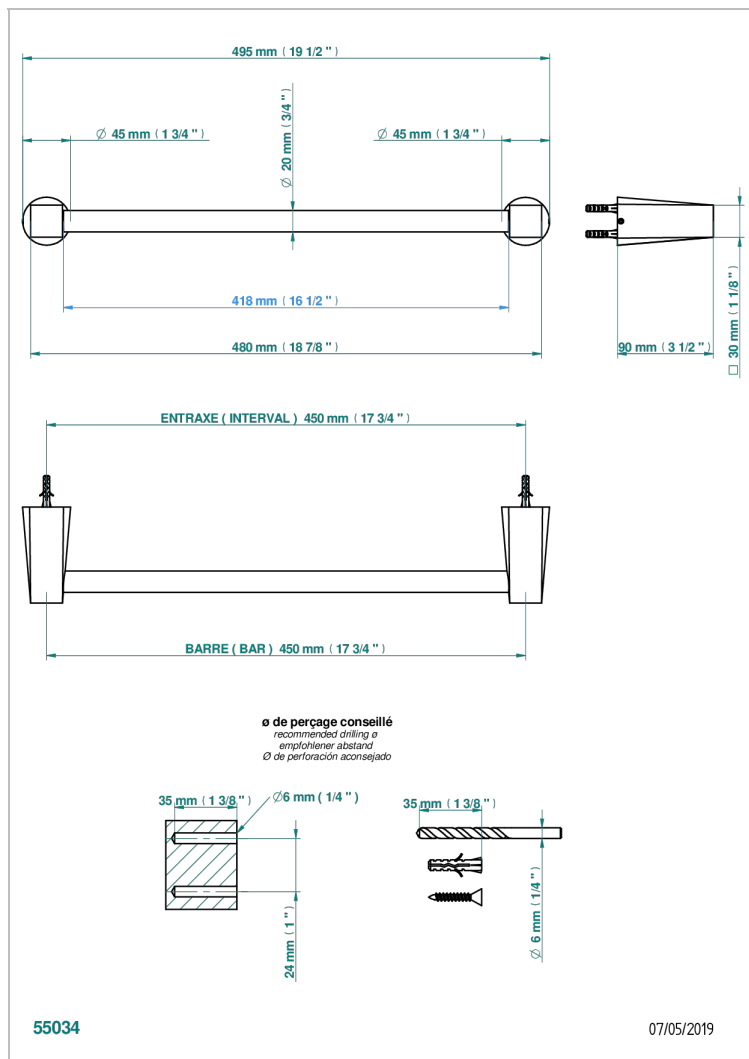

METAMORPHOSE CERAMIQUE BLANCHE

G6E-520/45

Porte-serviette 1 barre fixe Ø 20 mm long. 450 mm

CARACTÉRISTIQUES

- Métamorphose Céramique blanche
- Porte-serviette 1 barre fixe Ø 20 mm long. 450 mm

FINITIONS DISPONIBLES