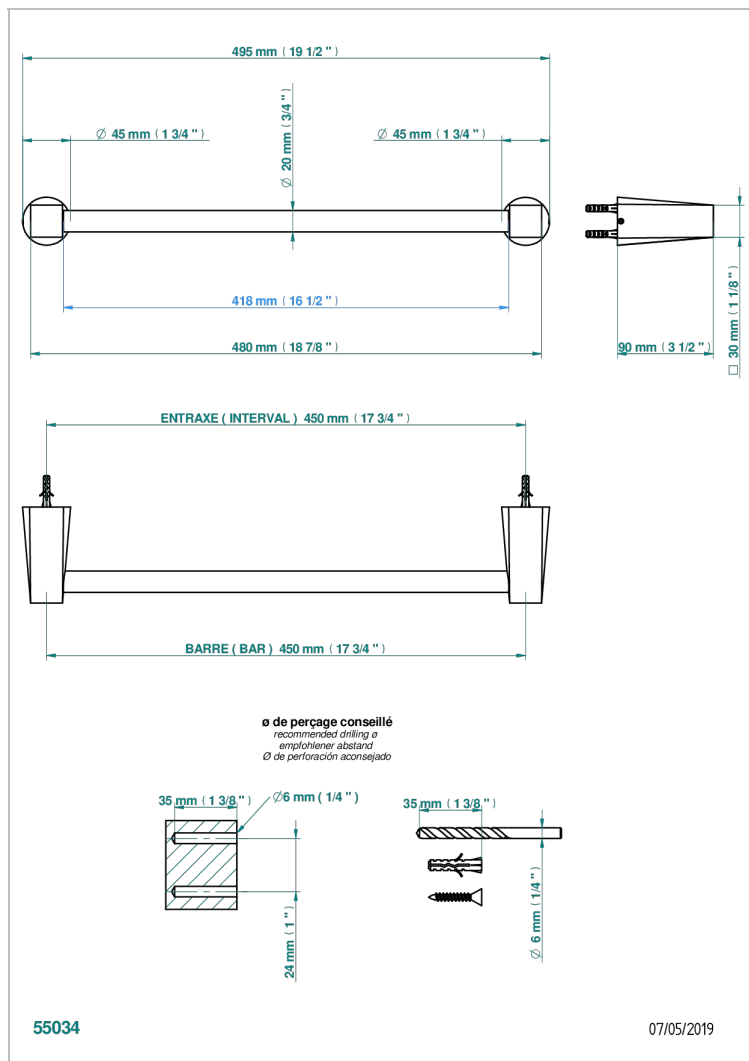

METAMORPHOSE WHITE CERAMIC

G6E-520/45

单杆固定毛巾架，直径20毫米，长450毫米

特色

- Métamorphose White Ceramic
- 单杆固定毛巾架，直径20毫米，长450毫米

可选饰面

Black ceram - D30
Blush PVD - H62
Graphite PVD - H64
Matt Umber PVD - H67
Matt blush PVD - H60
Matt graphite PVD - H65