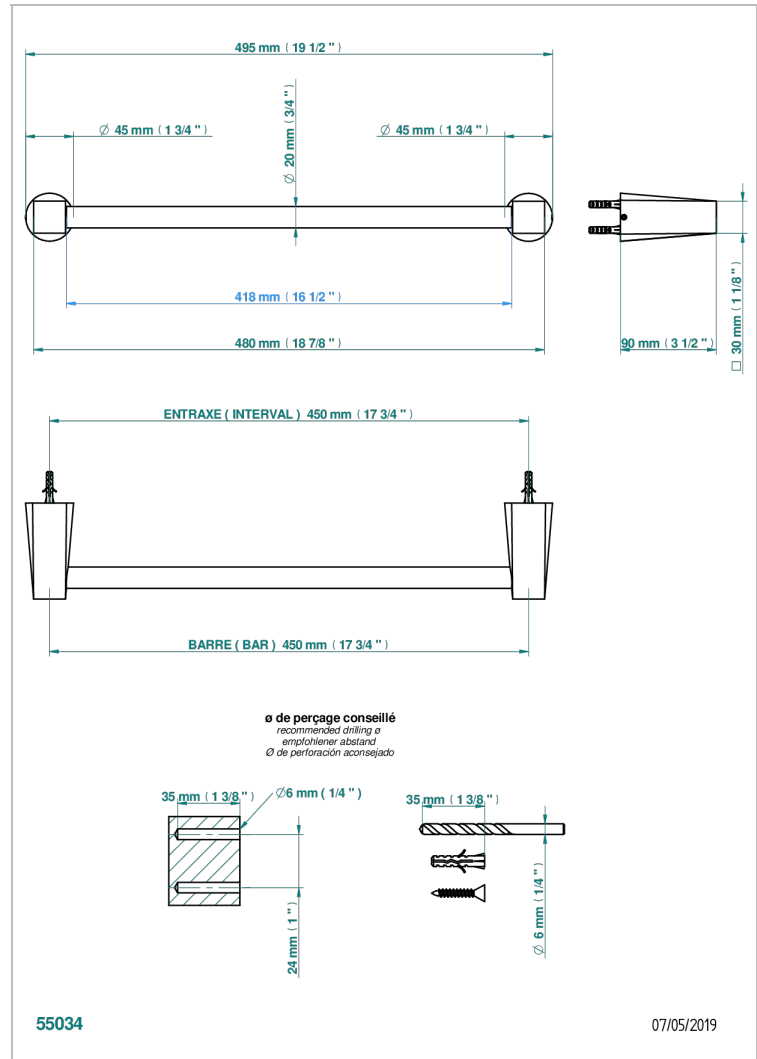

METAMORPHOSE CERAMIQUE NOIRE

G6D-520/45

Porte-serviette 1 barre fixe Ø 20 mm long. 450 mm

THG[®]
PARIS

CARACTÉRISTIQUES

- Métamorphose Céramique noire
- Porte-serviette 1 barre fixe Ø 20 mm long. 450 mm

FINITIONS DISPONIBLES