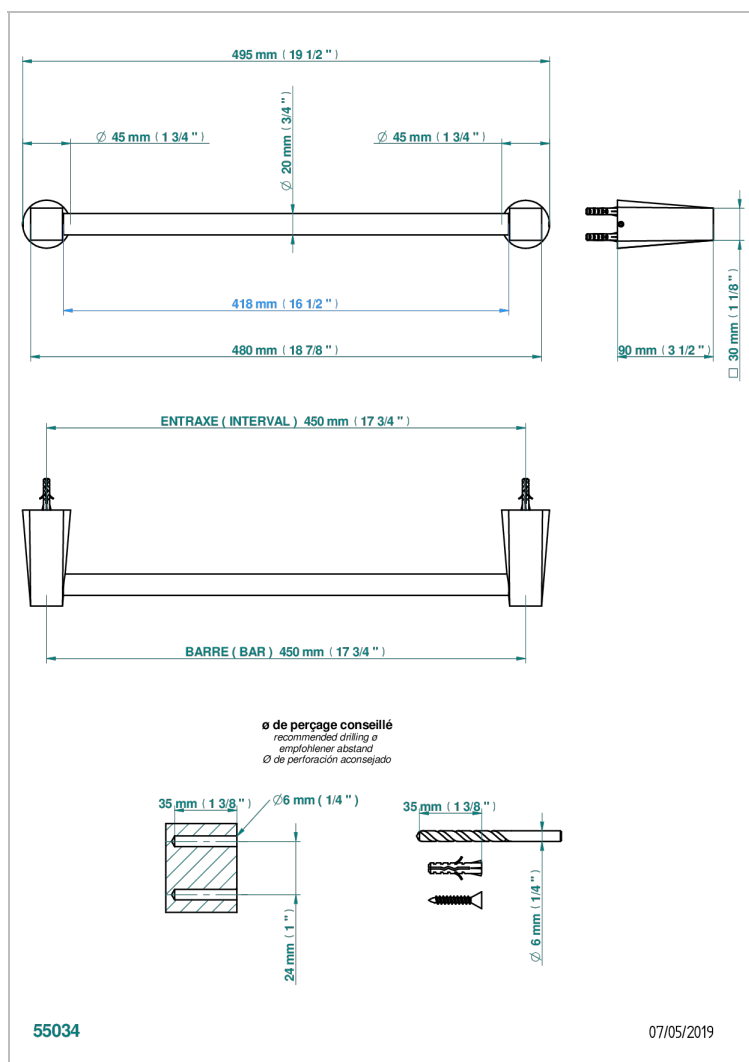

# METAMORPHOSE, SCHWARZE KERAMIK

G6D-520/45

Handtuchstange Länge 450 mm

## EIGENSCHAFTEN

- Métamorphose, schwarze Keramik
- Handtuchstange Länge 450 mm