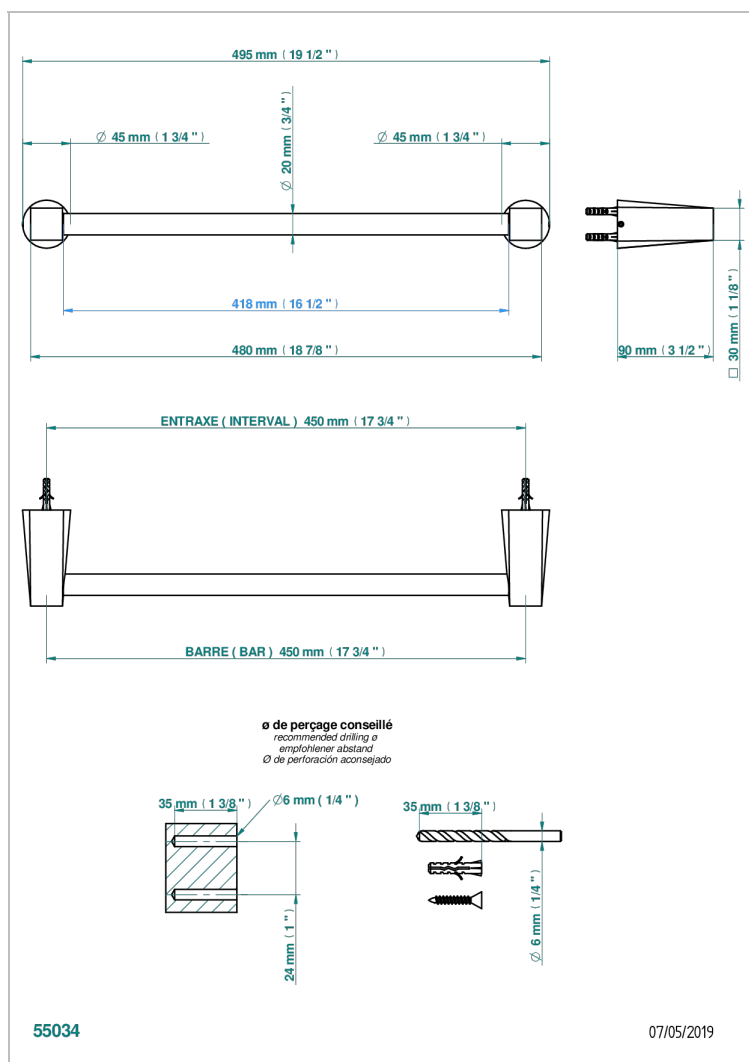

МЕТАМОРФОЗЕ С ЧЕРНОЙ КЕРАМИКОЙ

G6D-520/45

Полотенцедержатель, длина 18"

ХАРАКТЕРИСТИКИ

- Metamorphose с чёрной керамикой
- Полотенцедержатель, длина 18"

ДОСТУПНЫЕ ВАРИАНТЫ ПОКРЫТИЙ

Black ceram - D30
Blush PVD - H62
Graphite PVD - H64
Matt Umber PVD - H67
Matt blush PVD - H60
Matt graphite PVD - H65