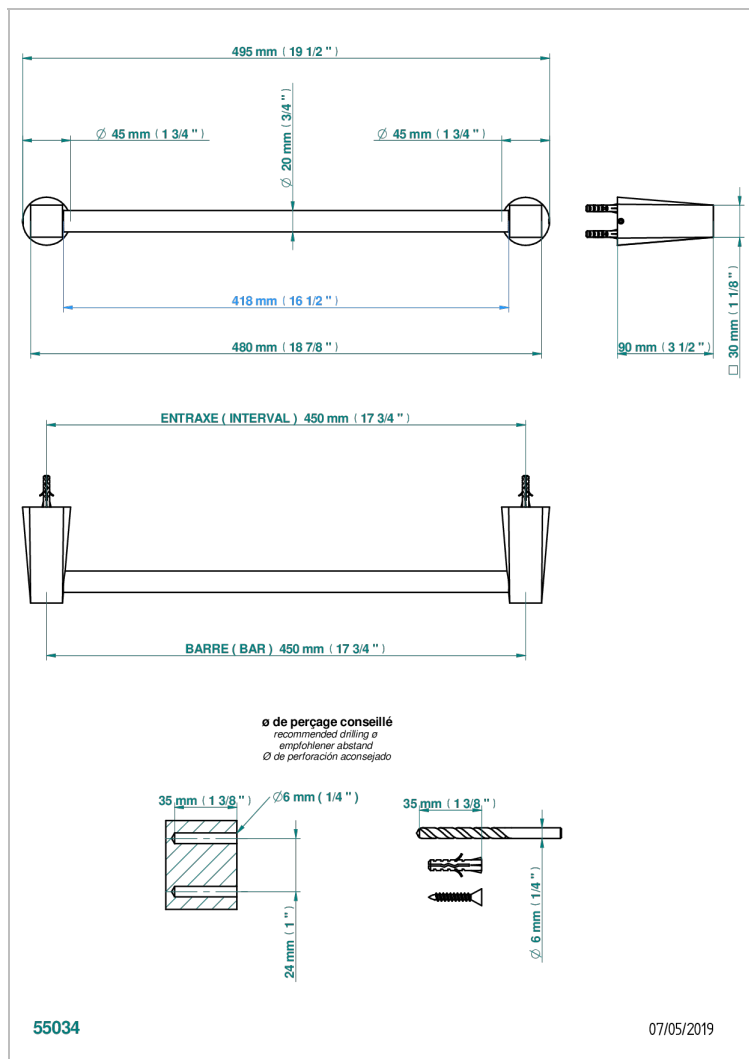

METAMORPHOSE CERAMIQUE NOIRE

G6D-520/45

Porte-serviette 1 barre fixe Ø 20 mm long. 450 mm

CARACTÉRISTIQUES

- Métamorphose Céramique noire
- Porte-serviette 1 barre fixe Ø 20 mm long. 450 mm

FINITIONS DISPONIBLES