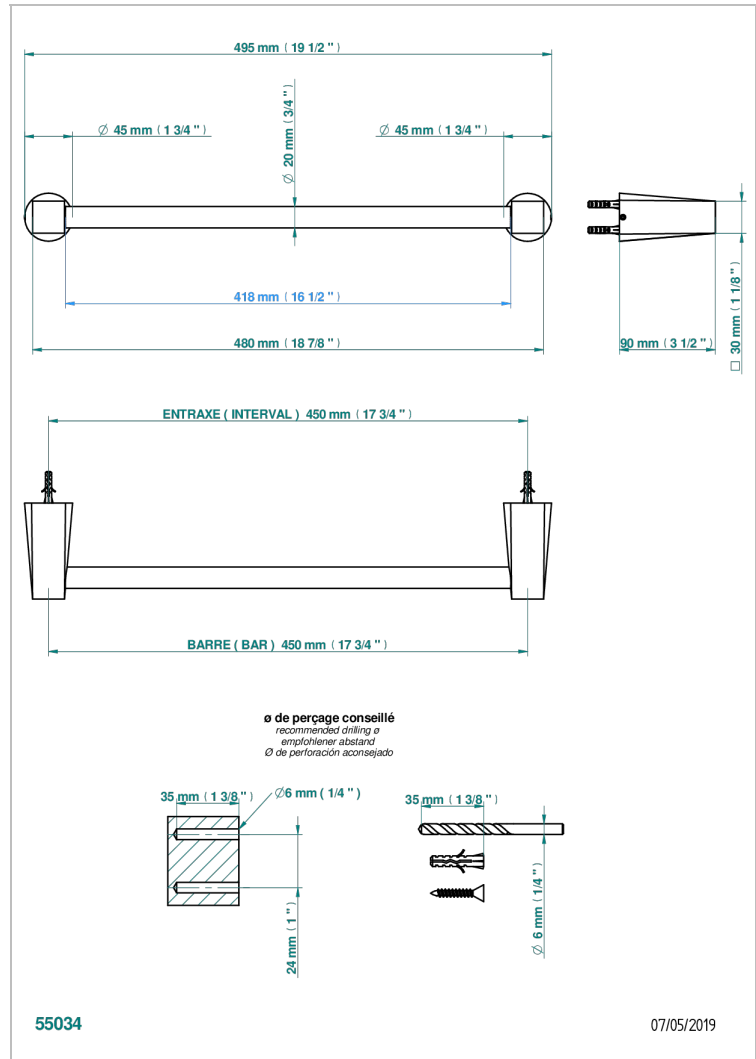

G6D-520/45

Handtuchstange Länge 450 mm

## EIGENSCHAFTEN

- Métamorphose, schwarze Keramik
- Handtuchstange Länge 450 mm