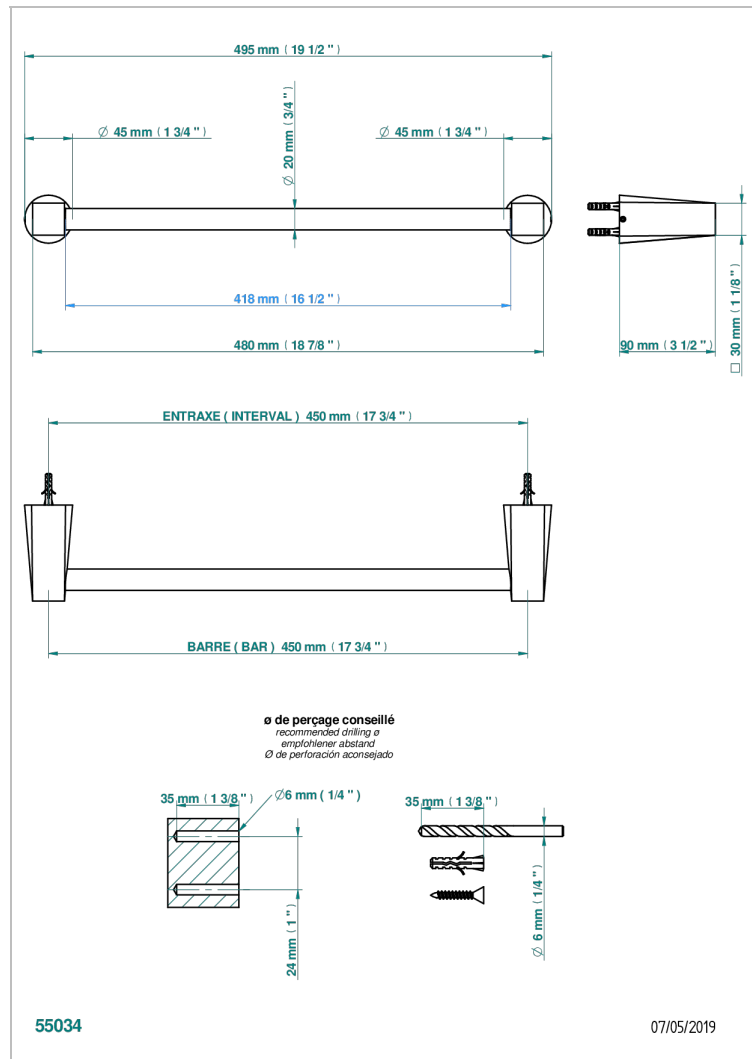

METAMORPHOSE BLACK CERAMIC

G6D-520/45

单杆固定毛巾架，直径20毫米，长450毫米

THG[®]
PARIS

特色

- Métamorphose Black Ceramic
- 单杆固定毛巾架，直径20毫米，长450毫米

可选饰面

Black ceram - D30
Blush PVD - H62
Graphite PVD - H64
Matt Umber PVD - H67
Matt blush PVD - H60
Matt graphite PVD - H65