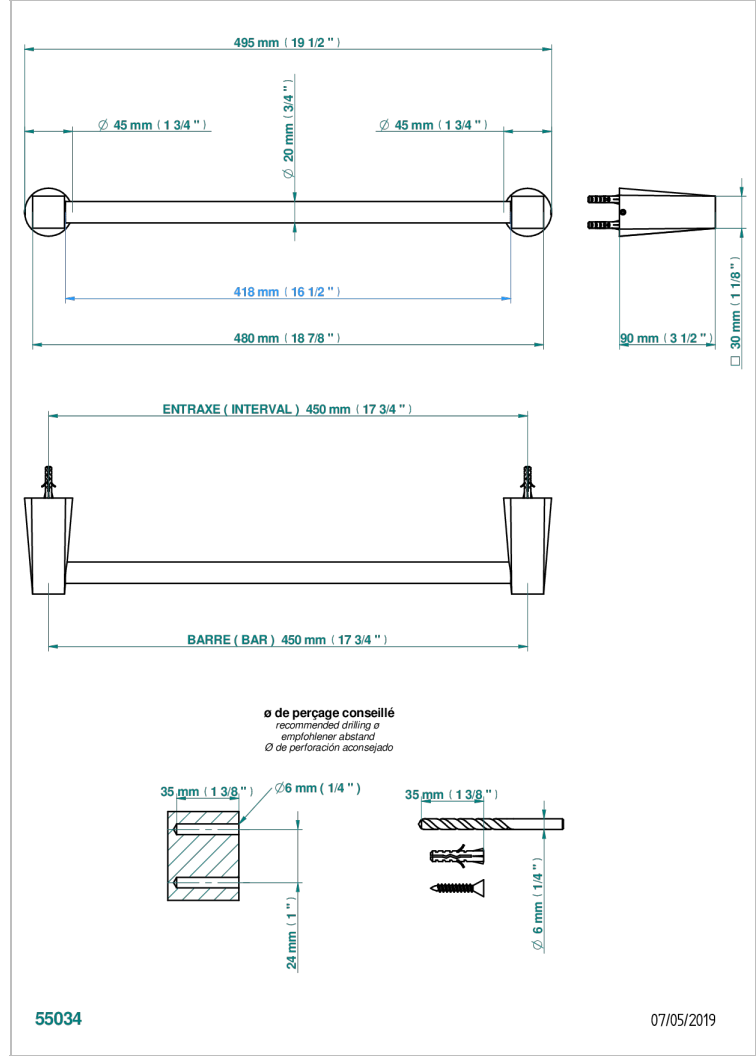

METAMORPHOSE CARBONE

G6C-520/45

Porte-serviette 1 barre fixe Ø 20 mm long. 450 mm

CARACTÉRISTIQUES

- Métamorphose Carbone
- Porte-serviette 1 barre fixe Ø 20 mm long. 450 mm

FINITIONS DISPONIBLES

Bronze clair - D01
Chromé - A02
Chromé mat - C02
Doré brillant - F01
Doré mat - F07
Nickel brillant - B01