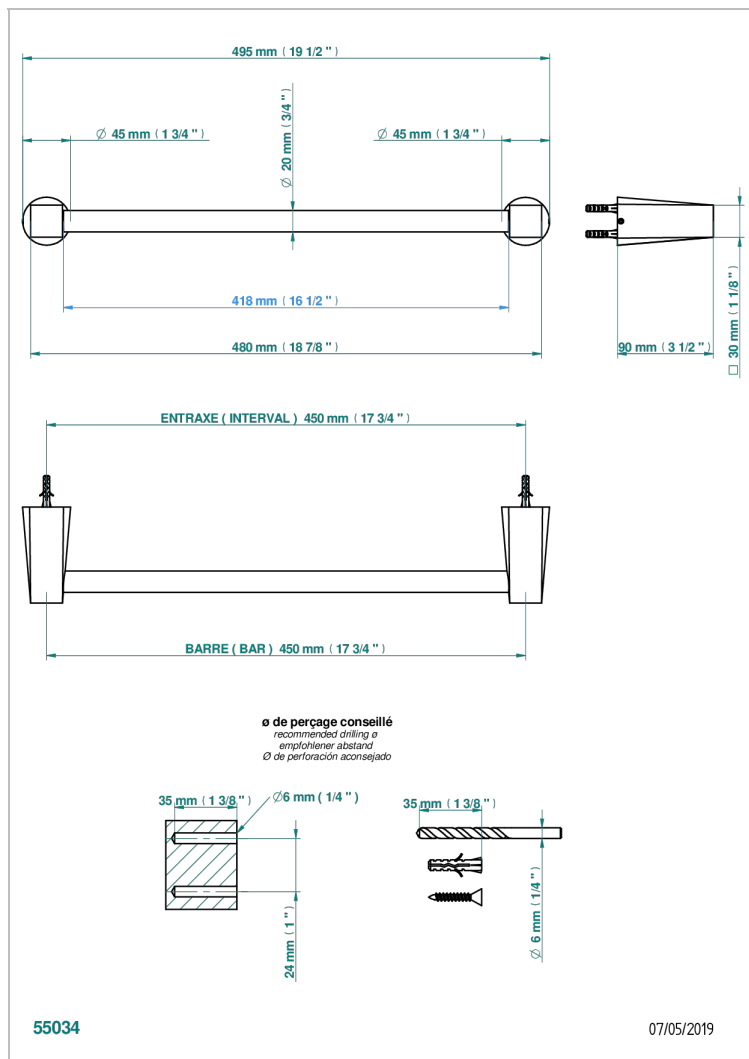

METAMORPHOSE, CARBONO

G6C-520/45

Toallero lg 450 mm

THG[®]
PARIS

CARACTERÍSTICAS

- Métamorphose, carbono
- Toallero lg 450 mm

ACABADOS DISPONIBLES

Bronce claro - D01
Cerámica negra mate - D30
Cobre viejo mate - H07
Cromo - A02
Cromo mate - C02
Dorado - F01