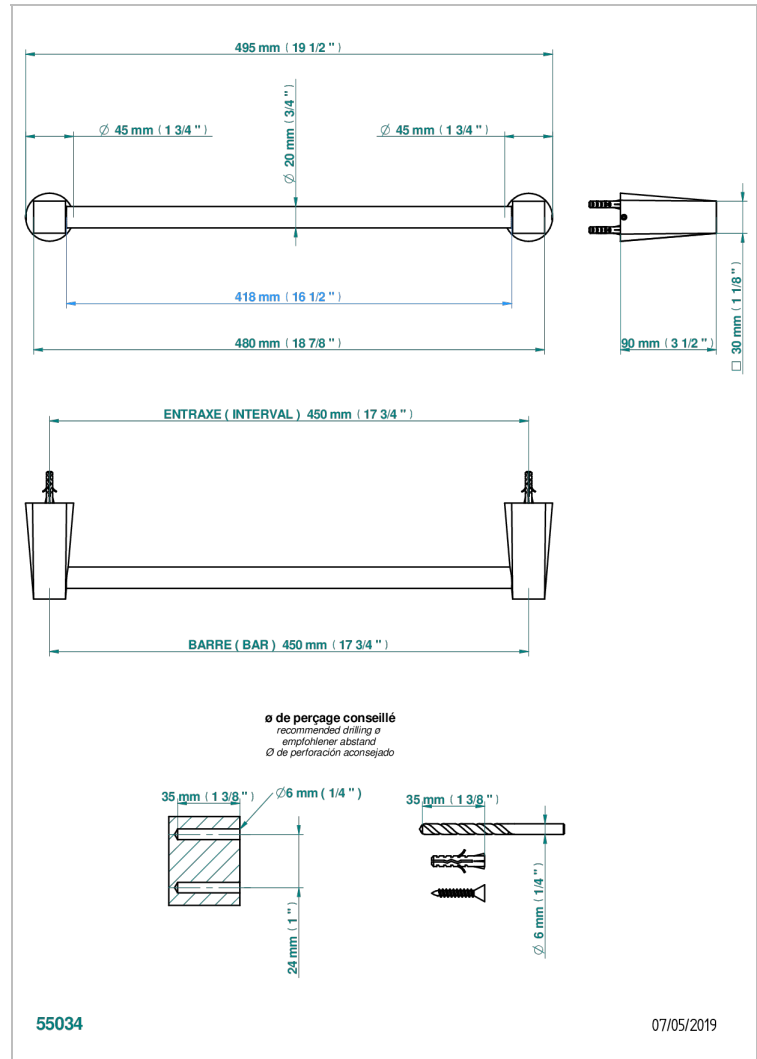

METAMORPHOSE CARBON

G6C-520/45

Handtuchstange Länge 450 mm

THG[®]
PARIS

EIGENSCHAFTEN

- Métamorphose Carbon
- Handtuchstange Länge 450 mm

VERFÜGBARE OBERFLÄCHEN

Altnickel - H28
Blassgold - F30
Blassgold matt unlackiert - F31
Bronze hell - D01
Chrom - A02
Chrom matt - C02