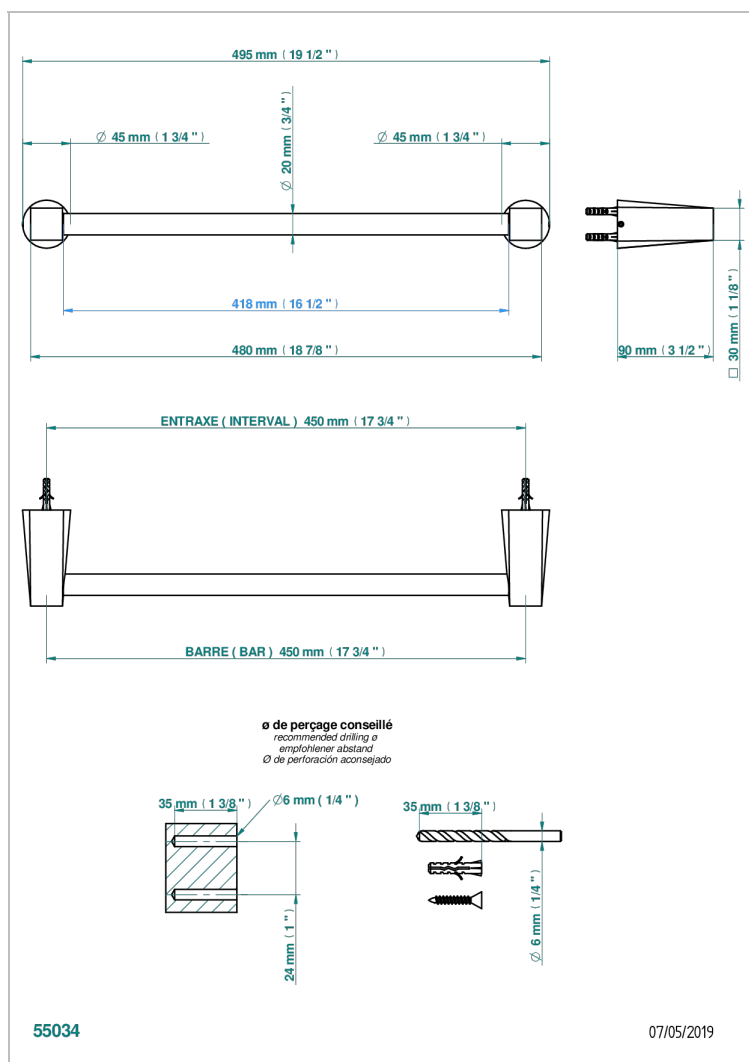

МЕТАМОРФОЗЕ С УГЛЕРОДНЫМ ВОЛОКНОМ

G6C-520/45

Полотенцедержатель, длина 18"

THG[®]
PARIS

ХАРАКТЕРИСТИКИ

- Metamorphose с углеродным волокном
- Полотенцедержатель, длина 18"

ДОСТУПНЫЕ ВАРИАНТЫ ПОКРЫТИЙ

Black ceram - D30
Blush PVD - H62
Graphite PVD - H64
Matt Umber PVD - H67
Matt blush PVD - H60
Matt graphite PVD - H65