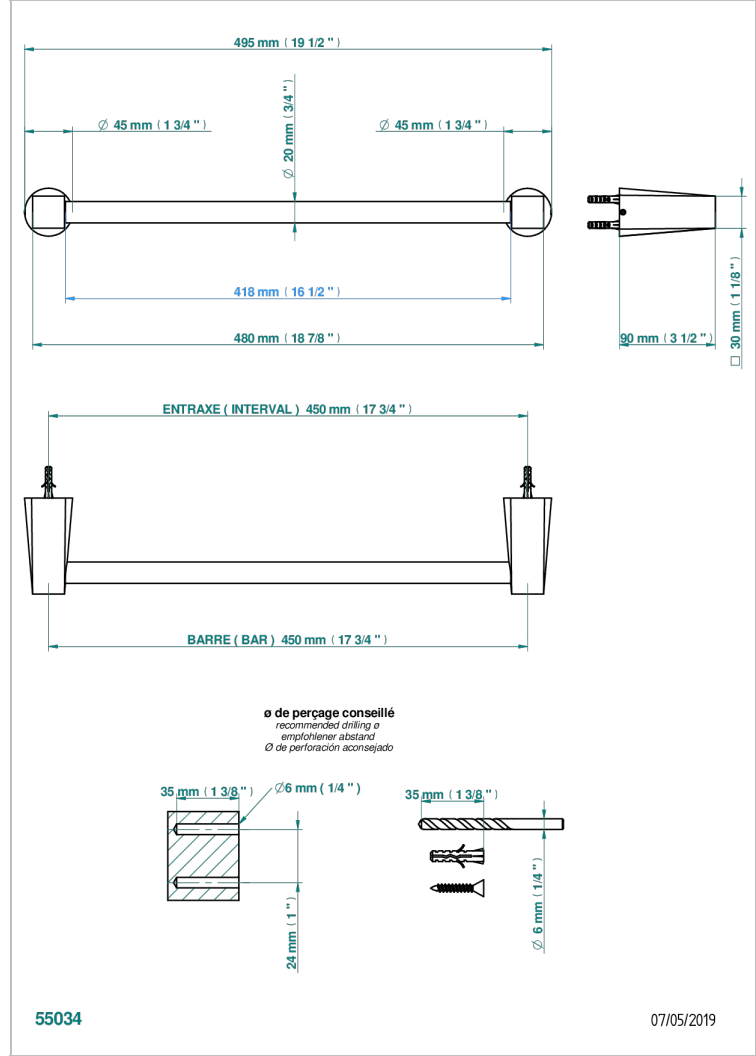

METAMORPHOSE CARBONE

G6C-520/45

Porte-serviette 1 barre fixe Ø 20 mm long. 450 mm

THG[®]
PARIS

CARACTÉRISTIQUES

- Métamorphose Carbone
- Porte-serviette 1 barre fixe Ø 20 mm long. 450 mm

FINITIONS DISPONIBLES