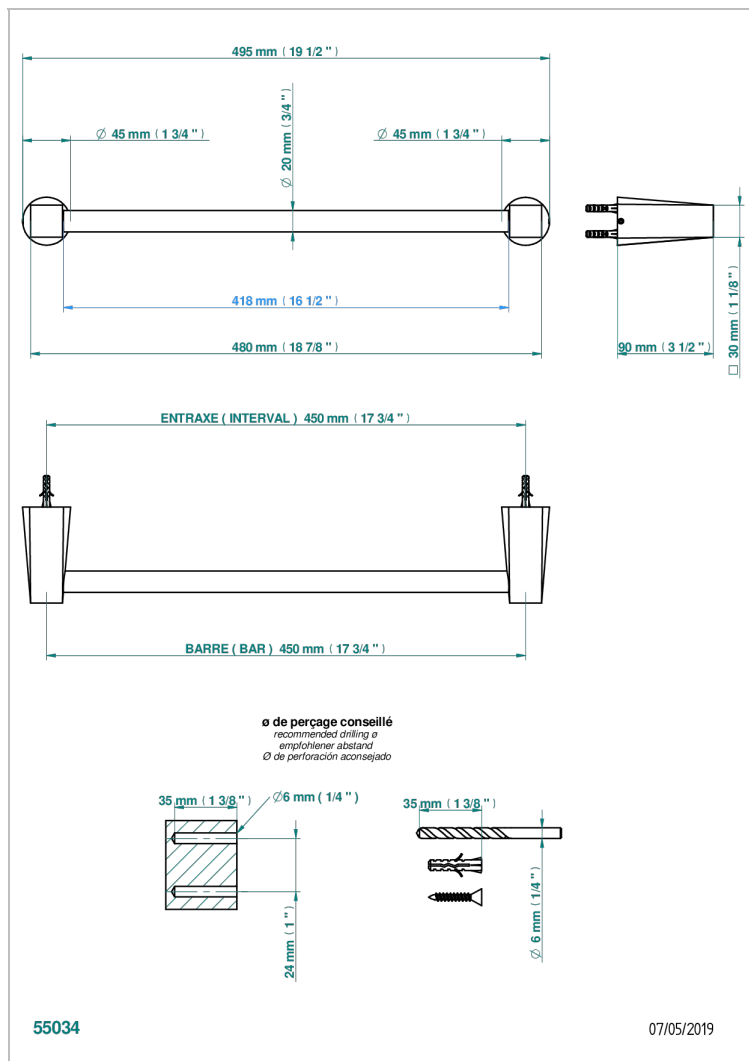

METAMORPHOSE CARBON

G6C-520/45

单杆固定毛巾架，直径20毫米，长450毫米

THG[®]
PARIS

特色

- Métamorphose Carbon
- 单杆固定毛巾架，直径20毫米，长450毫米

可选饰面

Black ceram - D30
Blush PVD - H62
Graphite PVD - H64
Matt Umber PVD - H67
Matt blush PVD - H60
Matt graphite PVD - H65