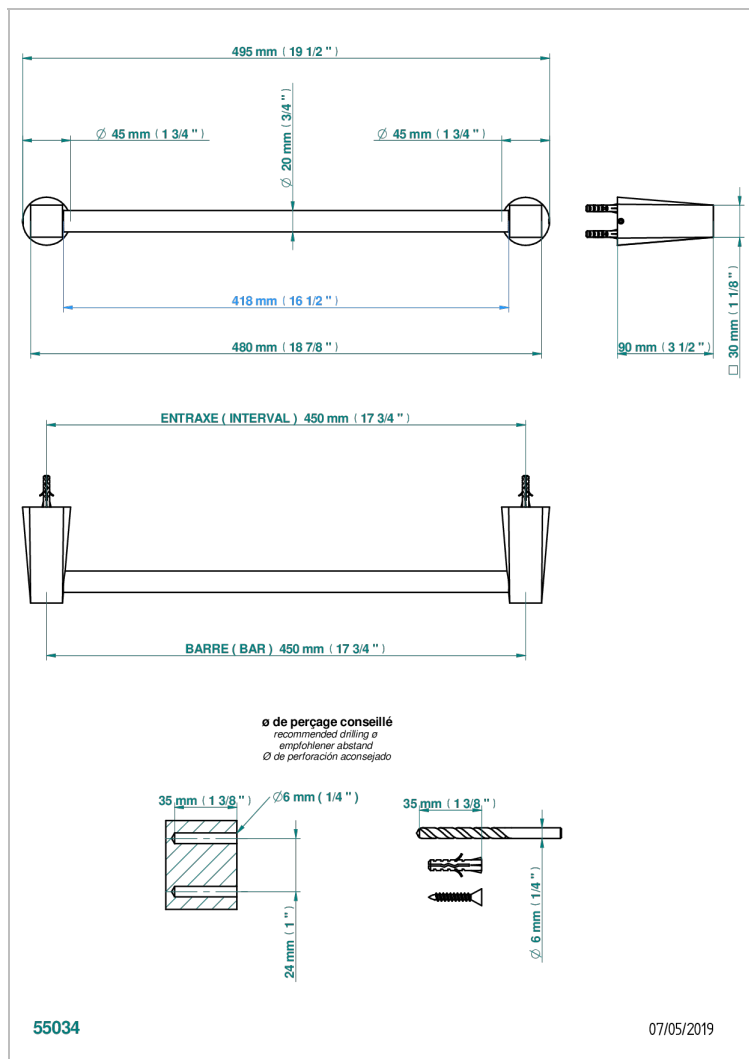

METAMORPHOSE A MANETTES

G6B-520/45

Porte-serviette 1 barre fixe Ø 20 mm long. 450 mm

CARACTÉRISTIQUES

- Métamorphose à manettes
- Porte-serviette 1 barre fixe Ø 20 mm long. 450 mm

FINITIONS DISPONIBLES

Bronze clair - D01
Chromé - A02
Chromé mat - C02
Doré brillant - F01
Doré mat - F07
Nickel brillant - B01