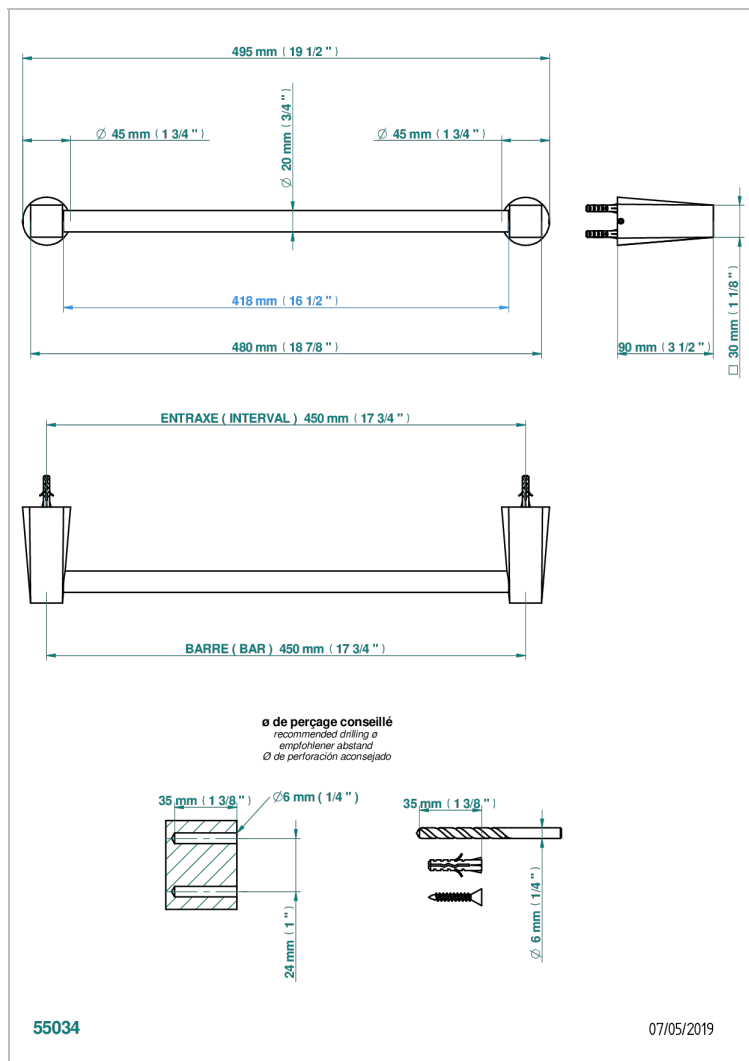

METAMORPHOSE A MANETTES

G6B-520/45

Porte-serviette 1 barre fixe Ø 20 mm long. 450 mm

CARACTÉRISTIQUES

- Métamorphose à manettes
- Porte-serviette 1 barre fixe Ø 20 mm long. 450 mm

FINITIONS DISPONIBLES

Bronze clair - D01
Chromé - A02
Chromé mat - C02
Doré brillant - F01
Doré mat - F07
Nickel brillant - B01