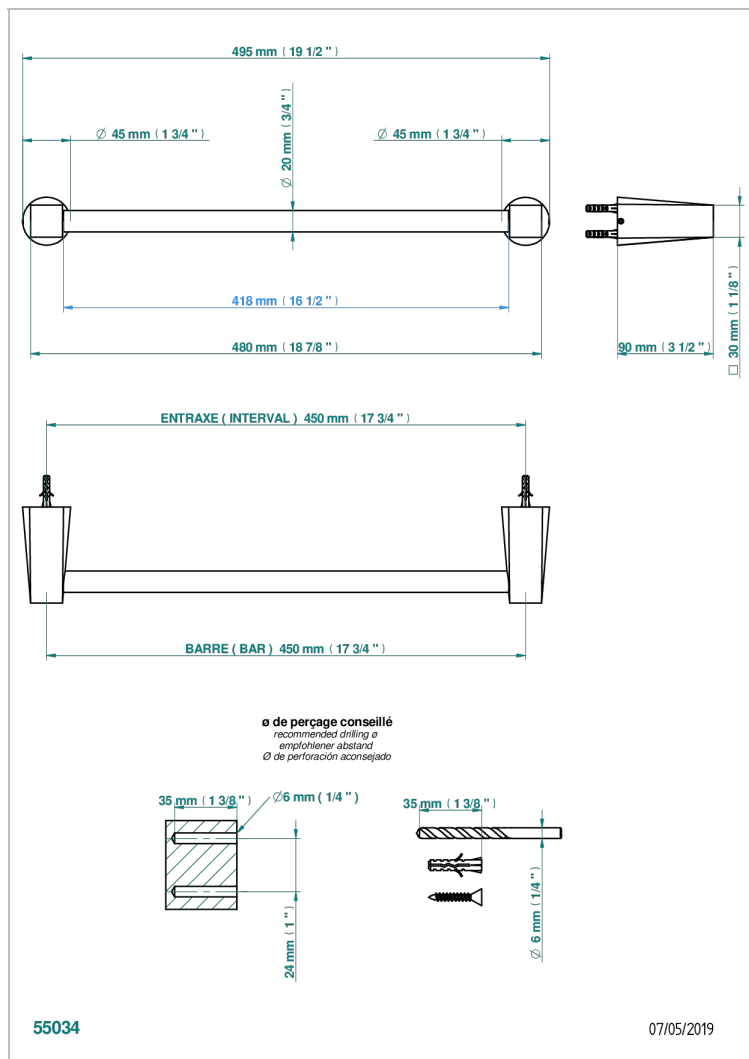

# METAMORPHOSE WITH LEVER

G6B-520/45

单杆固定毛巾架，直径20毫米，长450毫米

## 特色

- Métamorphose with lever
- 单杆固定毛巾架，直径20毫米，长450毫米