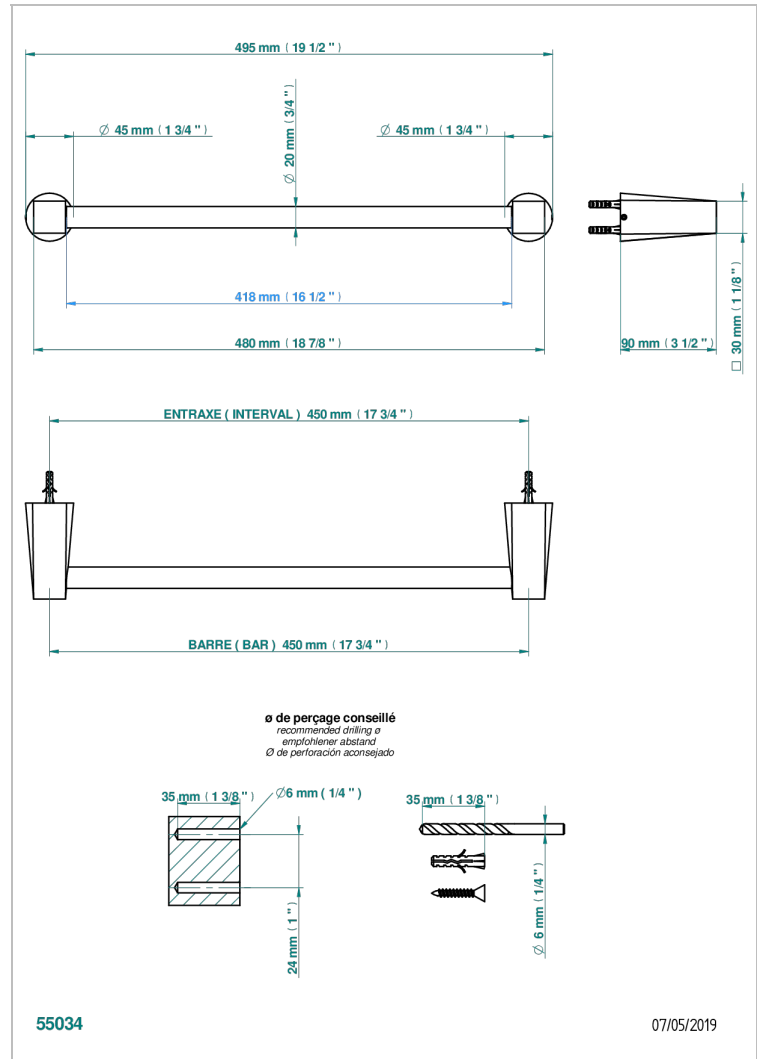

METAMORPHOSE

G6A-520/45

Porte-serviette 1 barre fixe Ø 20 mm long. 450 mm

THG[®]
PARIS

CARACTÉRISTIQUES

- Métamorphose
- Porte-serviette 1 barre fixe Ø 20 mm long. 450 mm

FINITIONS DISPONIBLES

Bronze clair - D01
Chromé - A02
Chromé mat - C02
Doré brillant - F01
Doré mat - F07
Nickel brillant - B01