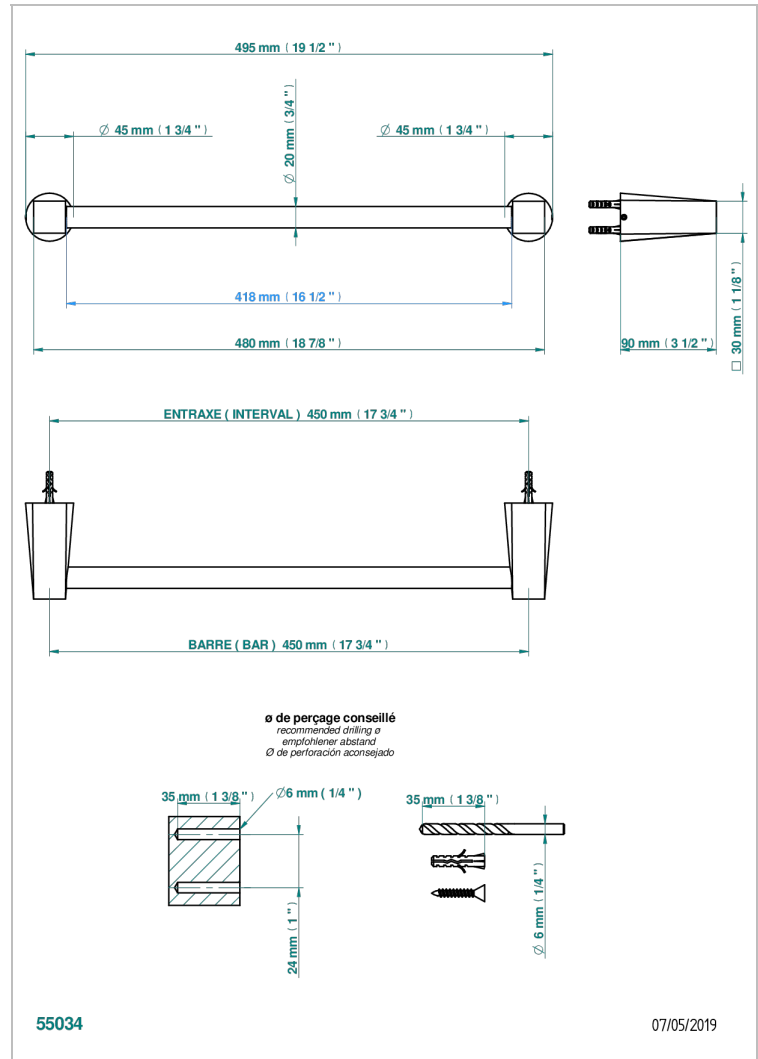

# METAMORPHOSE

G6A-520/45

Porte-serviette 1 barre fixe Ø 20 mm long. 450 mm

THG<sup>®</sup>  
PARIS

## CARACTÉRISTIQUES

- Métamorphose
- Porte-serviette 1 barre fixe Ø 20 mm long. 450 mm