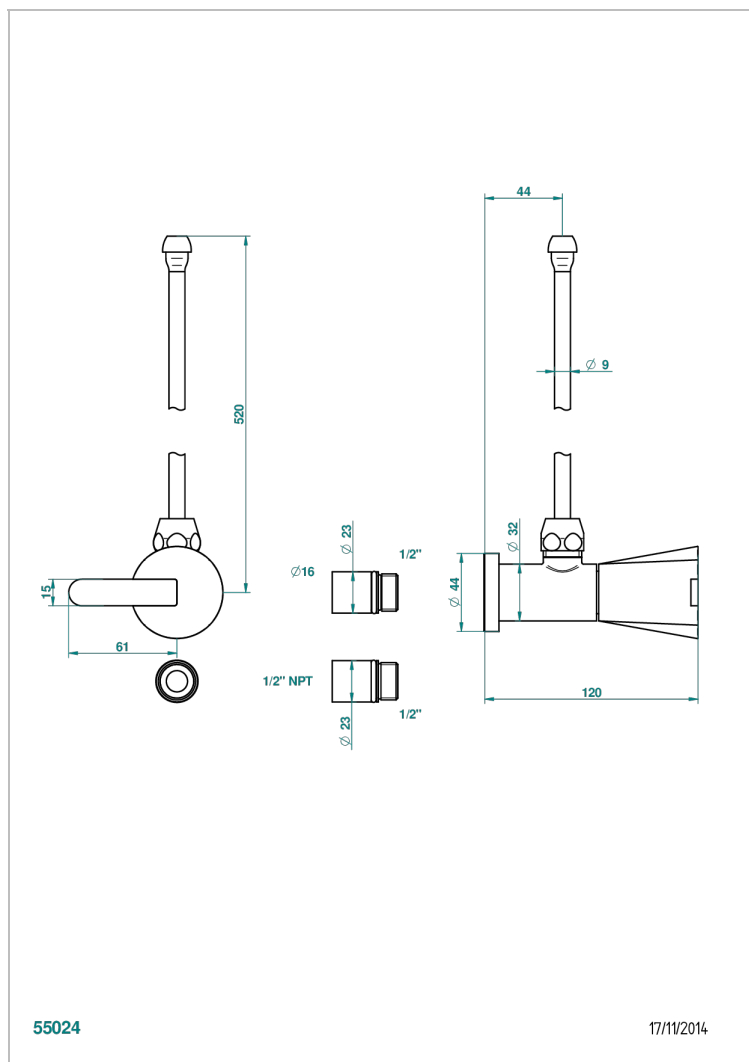

# METAMORPHOSE CERAMIQUE BLANCHE

G6E-181/SLA

Robinet de réglage jonction femelle avec tube de 50 cm et sachet d'adaptateur, rosace et croisillon de style standard américain pour lavabo et bidet

## CARACTÉRISTIQUES

- Tête à disque céramique 1/2"
- Permet de stopper l'eau pour intervention sur la robinetterie
- Tubes en cuivre de 50 cm coloris idem robinetterie
- Raccordements aux standards US pour vanne réf. 35