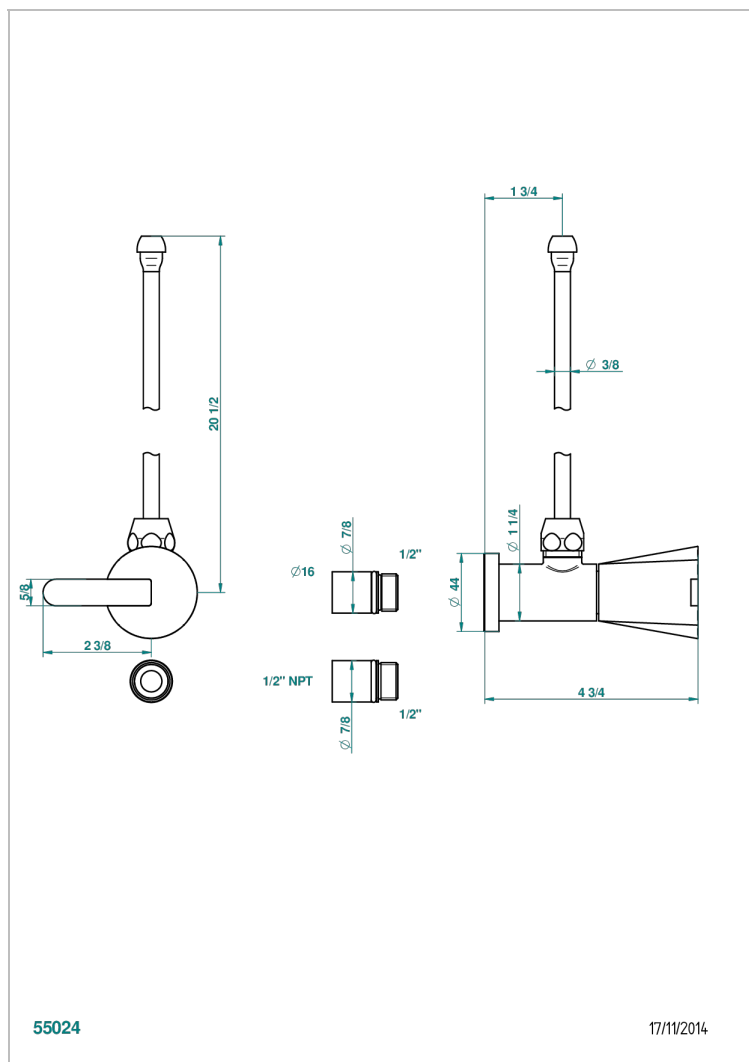

METAMORPHOSE CERAMIQUE BLANCHE

G6E-181/SLA

Robinet de réglage jonction femelle avec tube de 50 cm et sachet d'adaptateur, rosace et croisillon de style standard américain pour lavabo et bidet

CARACTÉRISTIQUES

- Tête à disque céramique 1/2"
- Permet de stopper l'eau pour intervention sur la robinetterie
- Tubes en cuivre de 50 cm coloris idem robinetterie
- Raccordements aux standards US pour vanne réf. 35

FINITIONS DISPONIBLES