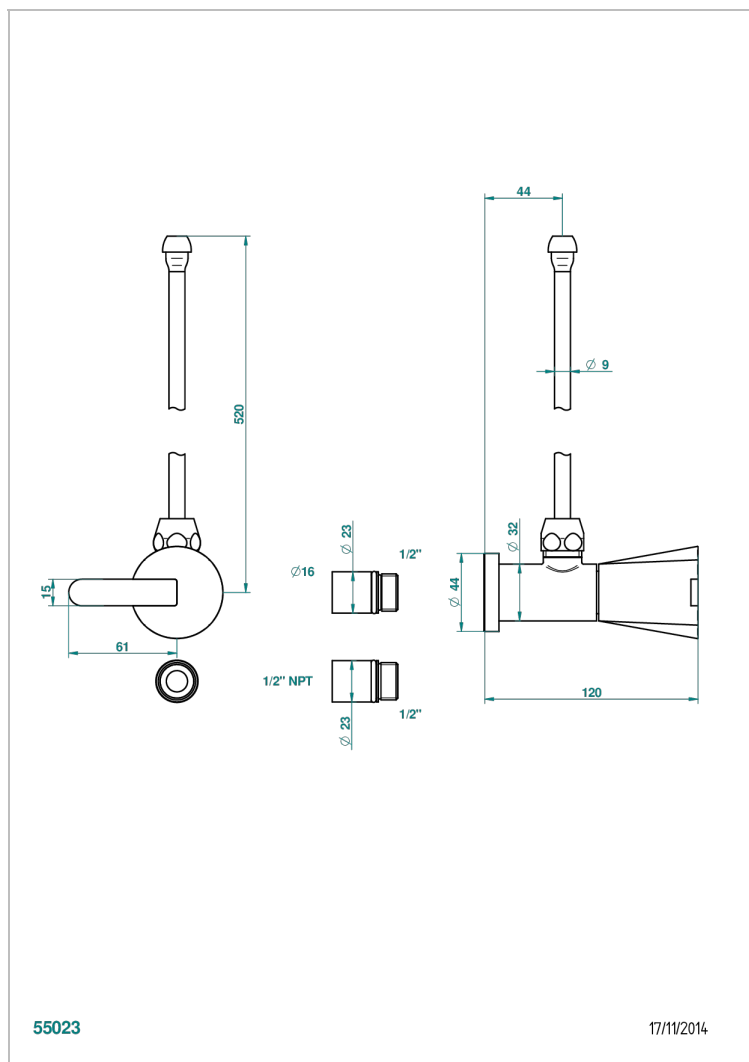

METAMORPHOSE CERAMIQUE NOIRE

G6D-181/SLA

Robinet de réglage jonction femelle avec tube de 50 cm et sachet d'adaptateur, rosace et croisillon de style standard américain pour lavabo et bidet

CARACTÉRISTIQUES

- Tête à disque céramique 1/2"
- Permet de stopper l'eau pour intervention sur la robinetterie
- Tubes en cuivre de 50 cm coloris idem robinetterie
- Raccordements aux standards US pour vanne réf. 35

FINITIONS DISPONIBLES