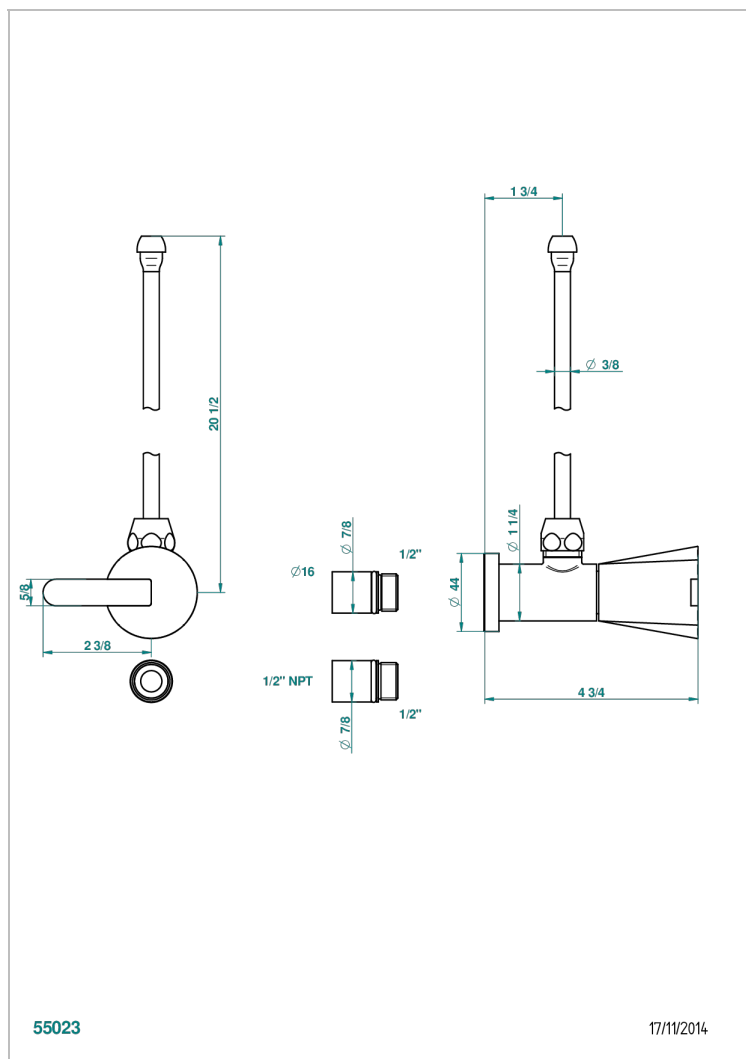

METAMORPHOSE CERAMIQUE NOIRE

G6D-181/SLA

Robinet de réglage jonction femelle avec tube de 50 cm et sachet d'adaptateur, rosace et croisillon de style standard américain pour lavabo et bidet

55023

17/11/2014

CARACTÉRISTIQUES

- Tête à disque céramique 1/2"
- Permet de stopper l'eau pour intervention sur la robinetterie
- Tubes en cuivre de 50 cm coloris idem robinetterie
- Raccordements aux standards US pour vanne réf. 35