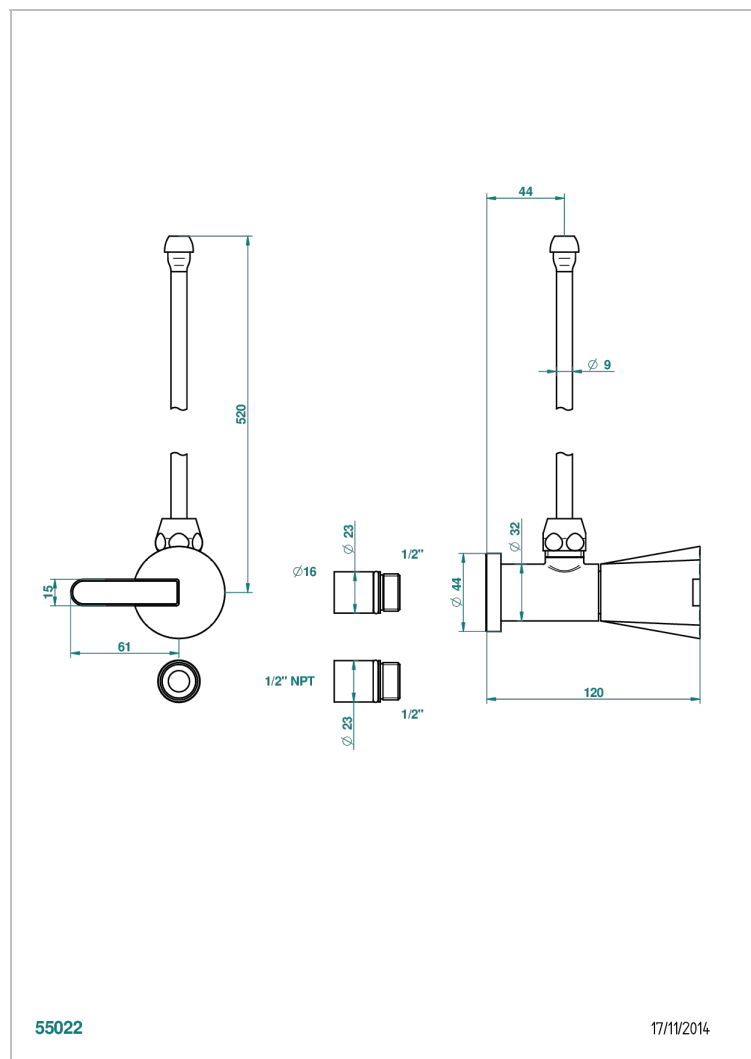

# METAMORPHOSE CARBONE

G6C-181/SLA

Robinet de réglage jonction femelle avec tube de 50 cm et sachet d'adaptateur, rosace et croisillon de style standard américain pour lavabo et bidet

## CARACTÉRISTIQUES

- Tête à disque céramique 1/2"
- Permet de stopper l'eau pour intervention sur la robinetterie
- Tubes en cuivre de 50 cm coloris idem robinetterie
- Raccordements aux standards US pour vanne réf. 35