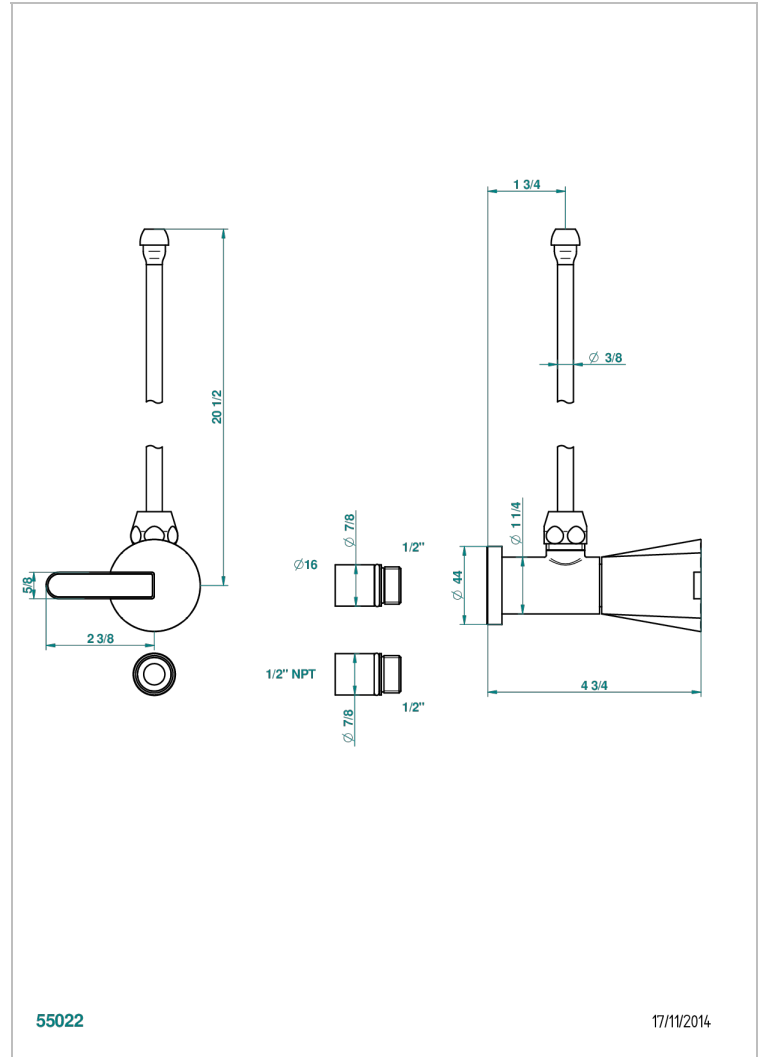

METAMORPHOSE CARBONE

G6C-181/SLA

Robinet de réglage jonction femelle avec tube de 50 cm et sachet d'adaptateur, rosace et croisillon de style standard américain pour lavabo et bidet

55022

17/11/2014

CARACTÉRISTIQUES

- Tête à disque céramique 1/2"
- Permet de stopper l'eau pour intervention sur la robinetterie
- Tubes en cuivre de 50 cm coloris idem robinetterie
- Raccordements aux standards US pour vanne réf. 35

FINITIONS DISPONIBLES