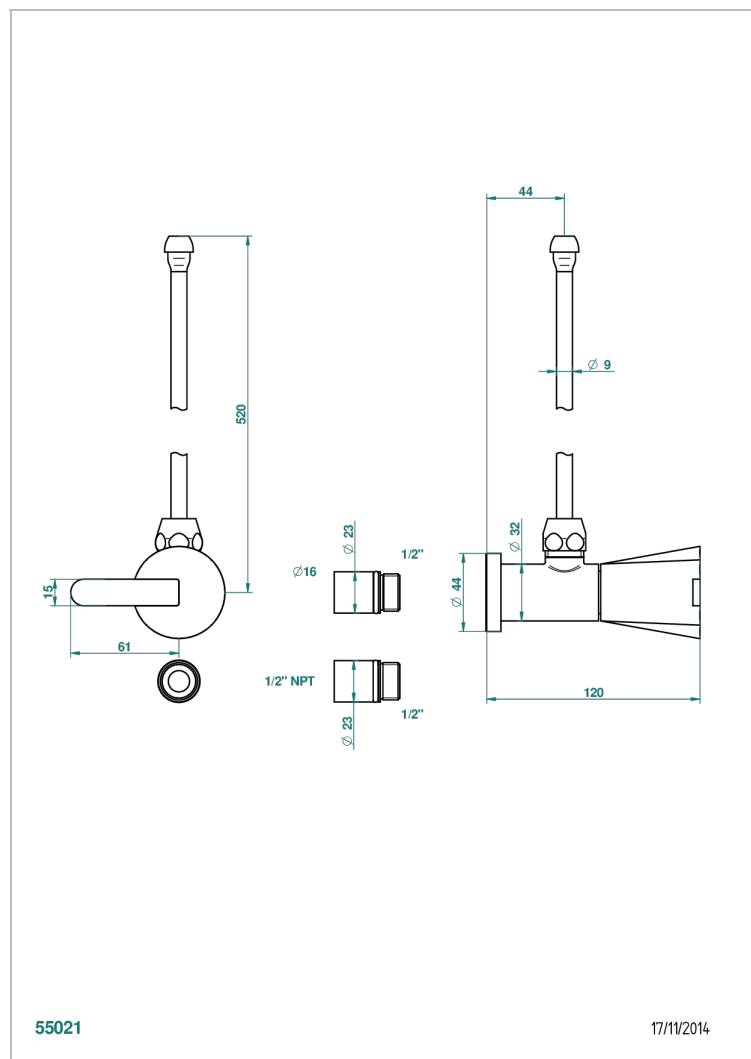

# METAMORPHOSE A MANETTES

G6B-181/SLA

Robinet de réglage jonction femelle avec tube de 50 cm et sachet d'adaptateur, rosace et croisillon de style standard américain pour lavabo et bidet

55021

17/11/2014

## CARACTÉRISTIQUES

- Tête à disque céramique 1/2"
- Permet de stopper l'eau pour intervention sur la robinetterie
- Tubes en cuivre de 50 cm coloris idem robinetterie
- Raccordements aux standards US pour vanne réf. 35