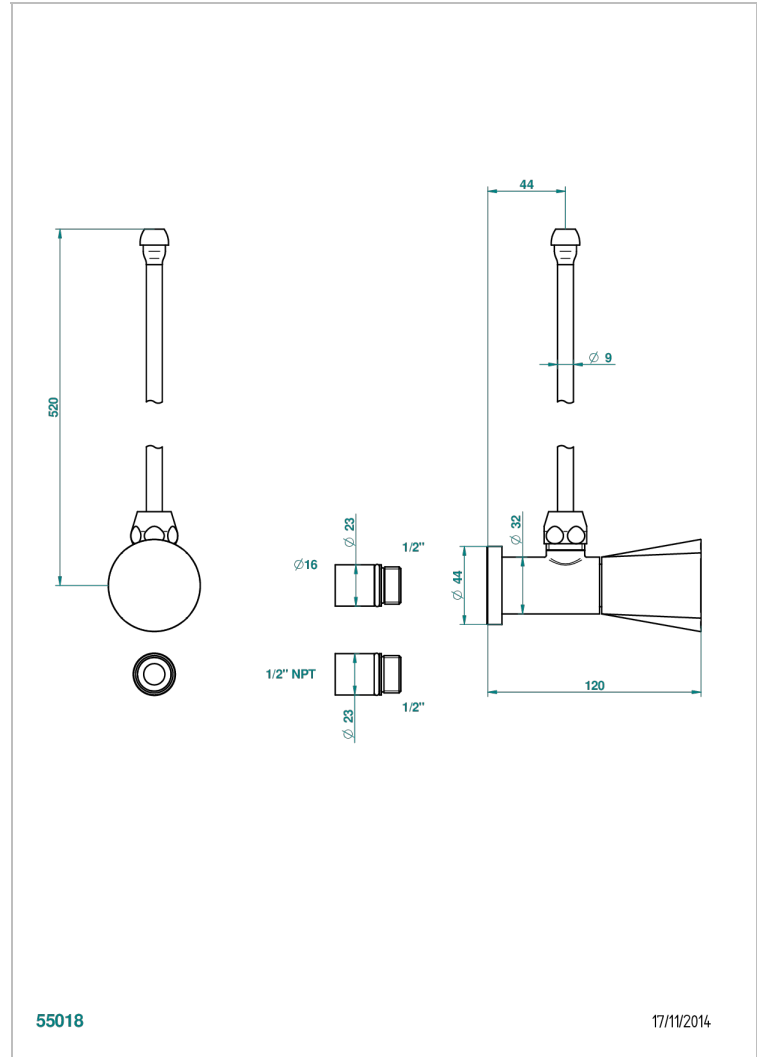

METAMORPHOSE

G6A-181/SLA

THG[®]
PARIS

Robinet de réglage jonction femelle avec tube de 50 cm et sachet d'adaptateur, rosace et croisillon de style standard américain pour lavabo et bidet

55018

17/11/2014

CARACTÉRISTIQUES

- Tête à disque céramique 1/2"
- Permet de stopper l'eau pour intervention sur la robinetterie
- Tubes en cuivre de 50 cm coloris idem robinetterie
- Raccordements aux standards US pour vanne réf. 35

FINITIONS DISPONIBLES

Vieux cuivre rouge mat - H07
Vieux nickel - H28