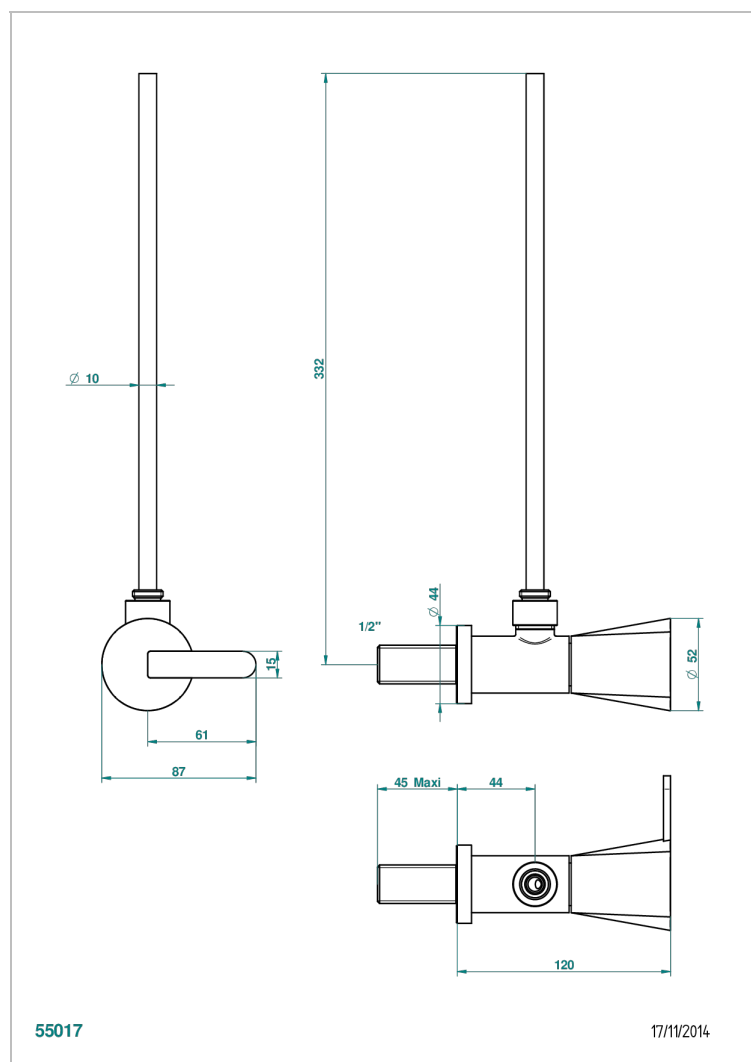

METAMORPHOSE, CERAMICA BLANCA

THG[®]
PARIS

G6E-181/S

Llave de escuadra 1/2" con tubo de 30 cm con mando de estilo

CARACTERÍSTICAS

- Métamorphose, cerámica blanca
- Llave de escuadra 1/2" con tubo de 30 cm con mando de estilo