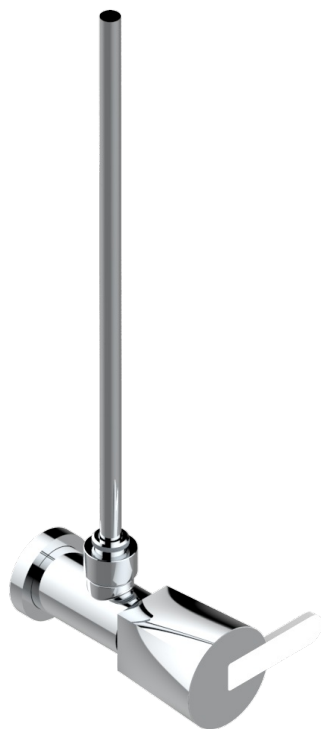

METAMORPHOSE, CERAMICA BLANCA

THG[®]
PARIS

G6E-181/S

Llave de escuadra 1/2" con tubo de 30 cm con mando de estilo

CARACTERÍSTICAS

- Métamorphose, cerámica blanca
- Llave de escuadra 1/2" con tubo de 30 cm con mando de estilo

ACABADOS DISPONIBLES

Bronce claro - D01
Cerámica negra mate - D30
Cobre viejo mate - H07
Cromo - A02
Cromo mate - C02
Dorado - F01

Dorado mate - F07
Dorado pálido - F30
Dorado pálido mate (sin barniz) - F31
Níquel - B01
Níquel mate - C01
Níquel viejo - H28

Pvd blush - H62
Pvd blush mate - H60
Pvd color latón - H49
Pvd color latón mate - H50
Pvd color níquel - H55
Pvd color níquel mate - H56

Pvd color oro - H52
Pvd color oro mate - H53
Pvd grafito - H64
Pvd grafito mate - H65
Pvd marrón bronce - F33
Pvd marrón bronce mate - F34