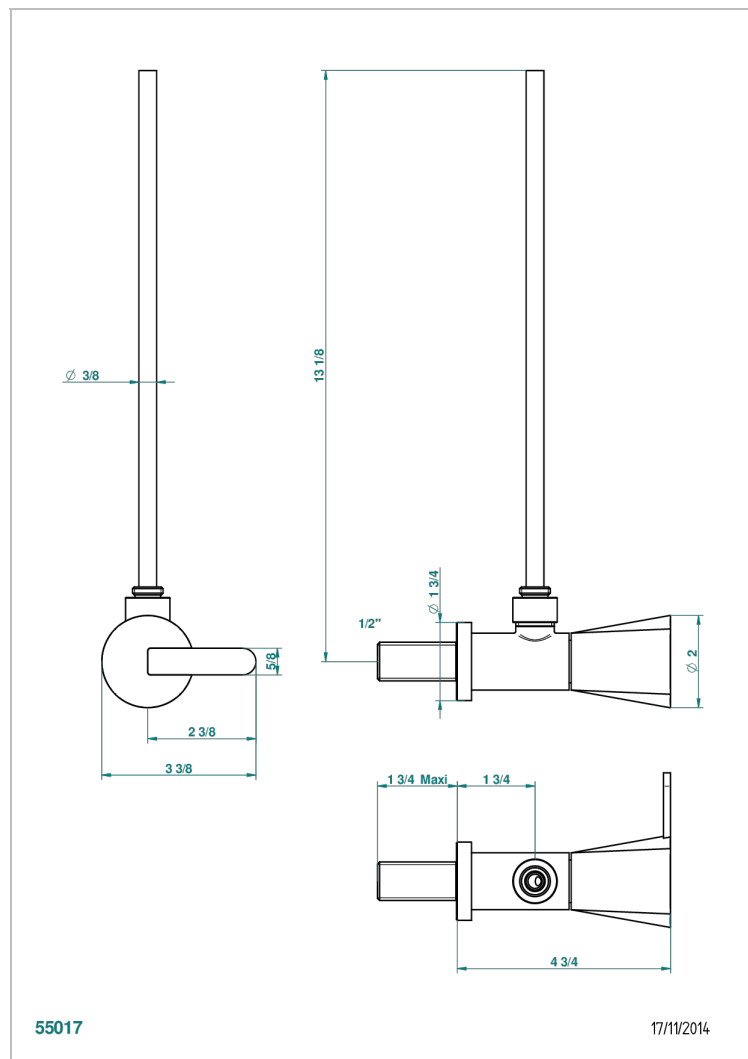

METAMORPHOSE, CERAMICA BLANCA

THG[®]
PARIS

G6E-181/S

Llave de escuadra 1/2" con tubo de 30 cm con mando de estilo

CARACTERÍSTICAS

- Métamorphose, cerámica blanca
- Llave de escuadra 1/2" con tubo de 30 cm con mando de estilo